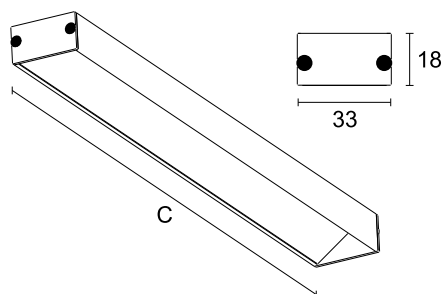

<https://lightdesign.com.br/produto/mini-ass>

Linha com aplicação sobrepor e embutido composto em alumínio e difusor de acrílico de alto rendimento. Facho luminoso assimétrico. Acabamento em pintura pó epóxi por processo eletroestático. Disponível com tecnologia de LED integrada e três temperaturas de cor para cada módulo (outras opções sob consulta). Uso interno.

LED integrado com 60.000 h / L 80 / 3 step MacAdam / IRC 80.

fig. 1

cor 1

fonte	comprimento	temp.	potência	fluxo	código
LED	2304mm	2700K	16W (7W/m)	2556lm	814 0163
LED	2304mm	3000K	16W (7W/m)	2648lm	814 0164
LED	2304mm	4000K	16W (7W/m)	2688lm	814 0165
LED	2304mm	2700K	32W (14W/m)	5112lm	814 0166
LED	2304mm	3000K	32W (14W/m)	5296lm	814 0167
LED	2304mm	4000K	32W (14W/m)	5376lm	814 0168
LED	2304mm	2700K	64W (27,8W/m)	9928lm	814 0169
LED	2304mm	3000K	64W (27,8W/m)	10296lm	814 0170

<https://lightdesign.com.br/produto/mini-ass>

fonte	comprimento	temp.	potência	fluxo	código
LED	2304mm	4000K	64W (27,8W/m)	10440lm	814 0171