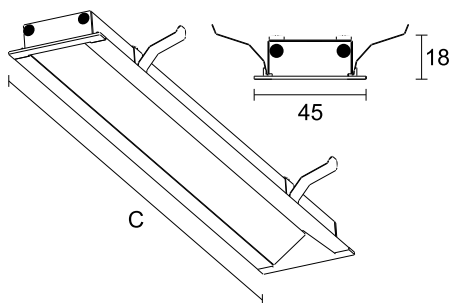

**MINI EMBUTIDO ASSIM. 360MM**

<https://lightdesign.com.br/produto/mini-ass>

Linha com aplicação sobrepor e embutido composto em alumínio e difusor de acrílico de alto rendimento. Facho luminoso assimétrico. Acabamento em pintura pó epóxi por processo eletroestático. Disponível com tecnologia de LED integrada e três temperaturas de cor para cada módulo (outras opções sob consulta). Uso interno.

LED integrado com 60.000 h / L 80 / 3 step MacAdam / IRC 80.

fig. 1

cor 1

fonte	comprimento	temp.	potência	fluxo	código
LED	360mm	2700K	2W (7W/m)	319lm	814 0197
LED	360mm	3000K	2W (7W/m)	331lm	814 0198
LED	360mm	4000K	2W (7W/m)	336lm	814 0199
LED	360mm	2700K	4W (14W/m)	639lm	814 0200
LED	360mm	3000K	4W (14W/m)	662lm	814 0201
LED	360mm	4000K	4W (14W/m)	672lm	814 0202
LED	360mm	2700K	8W (27,8W/m)	1241lm	814 0203
LED	360mm	3000K	8W (27,8W/m)	1287lm	814 0204

<https://lightdesign.com.br/produto/mini-ass>

fonte	comprimento	temp.	potência	fluxo	código
LED	360mm	4000K	8W (27,8W/m)	1305lm	814 0205