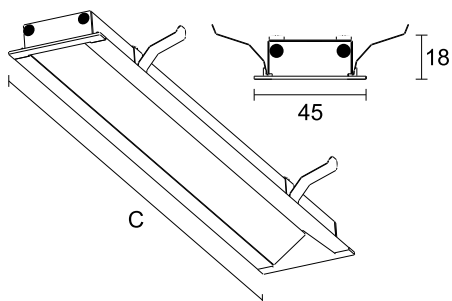

<https://lightdesign.com.br/produto/mini-ass>

Linha com aplicação sobrepor e embutido composto em alumínio e difusor de acrílico de alto rendimento. Facho luminoso assimétrico. Acabamento em pintura pó epóxi por processo eletroestático. Disponível com tecnologia de LED integrada e três temperaturas de cor para cada módulo (outras opções sob consulta). Uso interno.

LED integrado com 60.000 h / L 80 / 3 step MacAdam / IRC 80.

fig. 1

cor 1

fonte	comprimento	temp.	potência	fluxo	código
LED	880mm	2700K	6W (7W/m)	958lm	814 0215
LED	880mm	3000K	6W (7W/m)	993lm	814 0216
LED	880mm	4000K	6W (7W/m)	1008lm	814 0217
LED	880mm	2700K	12W (14W/m)	1278lm	814 0218
LED	880mm	3000K	12W (14W/m)	1324lm	814 0219
LED	880mm	4000K	12W (14W/m)	1344lm	814 0220
LED	880mm	2700K	24W (27,8W/m)	2482lm	814 0221
LED	880mm	3000K	24W (27,8W/m)	2574lm	814 0222

<https://lightdesign.com.br/produto/mini-ass>

fonte	comprimento	temp.	potência	fluxo	código
LED	880mm	4000K	24W (27,8W/m)	2610lm	814 0223