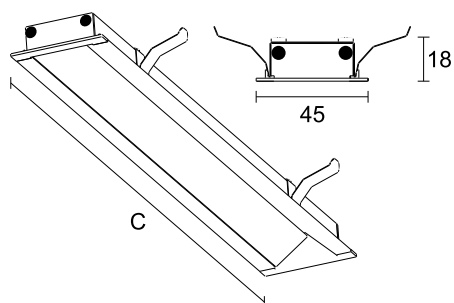

<https://lightdesign.com.br/produto/mini-ass>

Linha com aplicação sobrepor e embutido composto em alumínio e difusor de acrílico de alto rendimento. Facho luminoso assimétrico. Acabamento em pintura pó epóxi por processo eletroestático. Disponível com tecnologia de LED integrada e três temperaturas de cor para cada módulo (outras opções sob consulta). Uso interno.

LED integrado com 60.000 h / L 80 / 3 step MacAdam / IRC 80.

fig. 1

cor 1

fonte	comprimento	temp.	potência	fluxo	código
LED	2315mm	2700K	16W (7W/m)	2556lm	814 0260
LED	2315mm	3000K	16W (7W/m)	2648lm	814 0261
LED	2315mm	4000K	16W (7W/m)	2688lm	814 0262
LED	2315mm	2700K	32W (14W/m)	5112lm	814 0263
LED	2315mm	3000K	32W (14W/m)	5296lm	814 0264
LED	2315mm	4000K	32W (14W/m)	5376lm	814 0265
LED	2315mm	2700K	64W (27,8W/m)	9928lm	814 0266
LED	2315mm	2700K	64W (27,8W/m)	10296lm	814 0267

<https://lightdesign.com.br/produto/mini-ass>

fonte	comprimento	temp.	potência	fluxo	código
LED	2315mm	4000K	64W (27,8W/m)	10440lm	814 0268