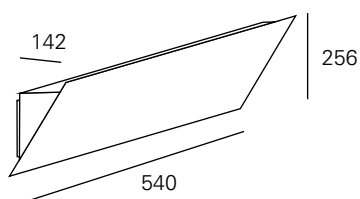

<https://lightdesign.com.br/produto/reduexo>

Arandela com corpo em alumínio e acabamento em pintura pó epóxi por processo eletroestático. Uso interno.

fig. 1

cor 1

fonte	ip	potência	tensão	código
LED	20	8W	110-240V	769 0005
LED	20	16W	110-240V	769 0006
fluor. comp. 36/55W longa 2G11	20	-	-	00 6 9 11
2 x fluor. comp. 36W longa 2G11	20	-	-	00 6 9 12