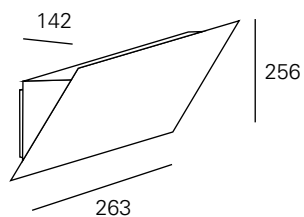

<https://lightdesign.com.br/produto/reduexo>

Arandela com corpo em alumínio e acabamento em pintura pó epóxi por processo eletroestático. Uso interno.

fig. 1

cor 1

fonte	ip	potência	tensão	código
LED	20	4W	110-240V	769 0003
LED	20	8W	110-240V	769 0004
fluor. 23W E27	20	-	-	769 0002
halóg. 100W R7s 74,9	20	-	-	00 6 9 09
fluor. comp. 26W G24q3	20	-	-	00 6 9 10