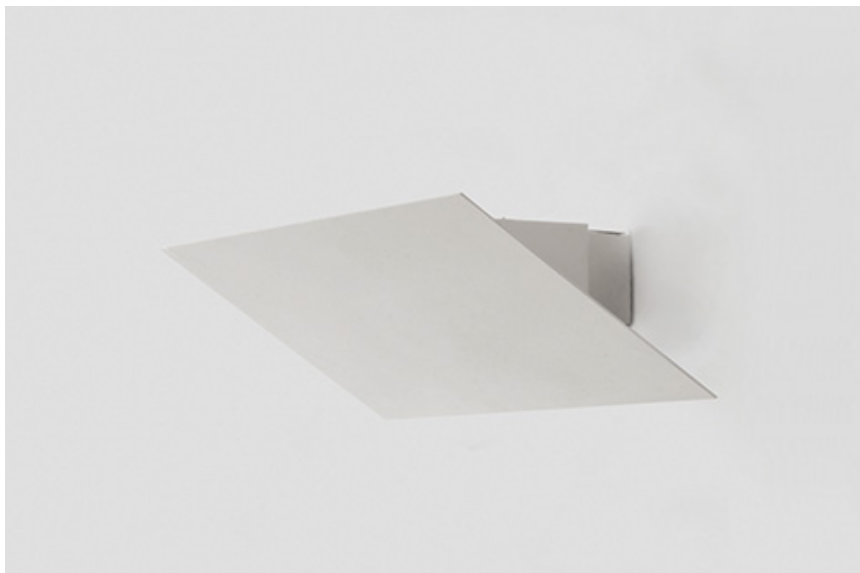

<https://lightdesign.com.br/produto/reduexo>

Arandela com corpo em alumínio e acabamento em pintura pó epóxi por processo eletroestático. Uso interno.

fig. 1

cor 1

fonte	ip	potência	tensão	código
LED	20	4W	110-240V	769 0003
LED	20	8W	110-240V	769 0004
fluor. 23W E27	20	-	-	769 0002
halóg. 100W R7s 74,9	20	-	-	00 6 9 09
fluor. comp. 26W G24q3	20	-	-	00 6 9 10