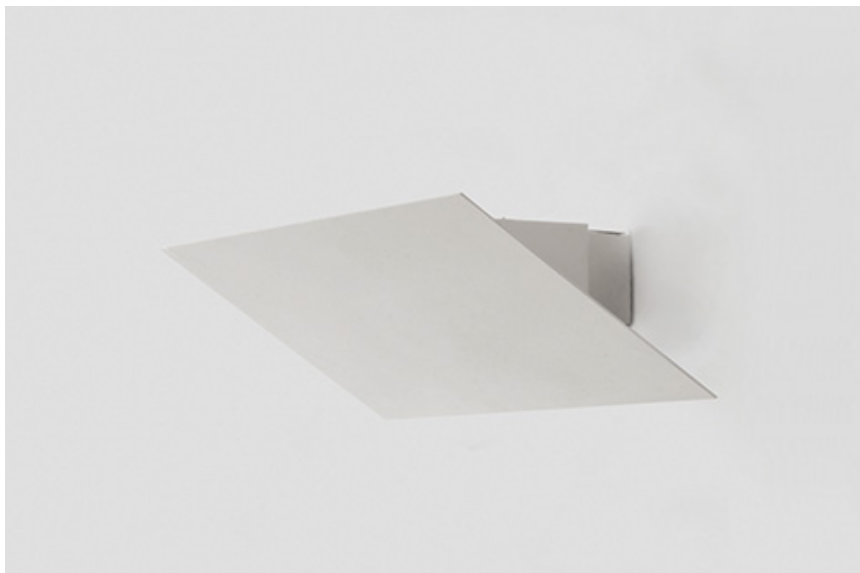

<https://lightdesign.com.br/produto/reduexo>

Arandela com corpo em alumínio e acabamento em pintura pó epóxi por processo eletroestático. Uso interno.

fig. 1

cor 1

fonte	ip	potência	tensão	código
LED	20	12W	110-240V	769 0007
LED	20	24W	110-240V	769 0008
fluor. comp. 55W longa 2G11	67	-	-	00 6 9 13