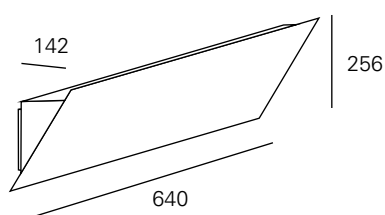

<https://lightdesign.com.br/produto/reduexo>

Arandela com corpo em alumínio e acabamento em pintura pó epóxi por processo eletroestático. Uso interno.

fig. 1

cor 1

fonte	ip	potência	tensão	código
LED	20	12W	110-240V	769 0007
LED	20	24W	110-240V	769 0008
fluor. comp. 55W longa 2G11	67	-	-	00 6 9 13