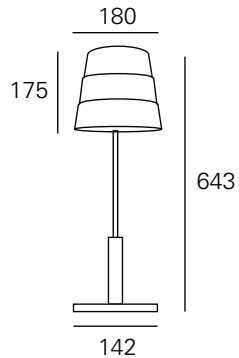

<https://lightdesign.com.br/produto/sarara>

Linha de luminárias com corpo em latão, cobre ou alumínio e base em madeira freijó. Disponível com dois tipos de cúpulas, lisa ou escada. Uso interno. Design exclusivo de Cristiana Bertolucci para a Light Design+Exporlux.

fig. 1

fig. 2

<https://lightdesign.com.br/produto/sarara>

cor 1

fonte	material	acabamento	código	
1 x E27	alumínio	cúpula lisa	702 0152	fig. 1
1 x E27	alumínio	cúpula escada	702 0153	fig. 2