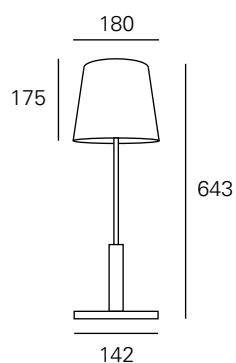

<https://lightdesign.com.br/produto/sarara>

Linha de luminárias com corpo em latão, cobre ou alumínio e base em madeira freijó. Disponível com dois tipos de cúpulas, lisa ou escada. Uso interno. Design exclusivo de Cristiana Bertolucci para a Light Design+Exporlux.

fig. 1

fig. 2

<https://lightdesign.com.br/produto/sarara>

cor 1

fonte	material	acabamento	código	
1 x E27	alumínio	cúpula lisa	702 0152	fig. 1
1 x E27	alumínio	cúpula escada	702 0153	fig. 2