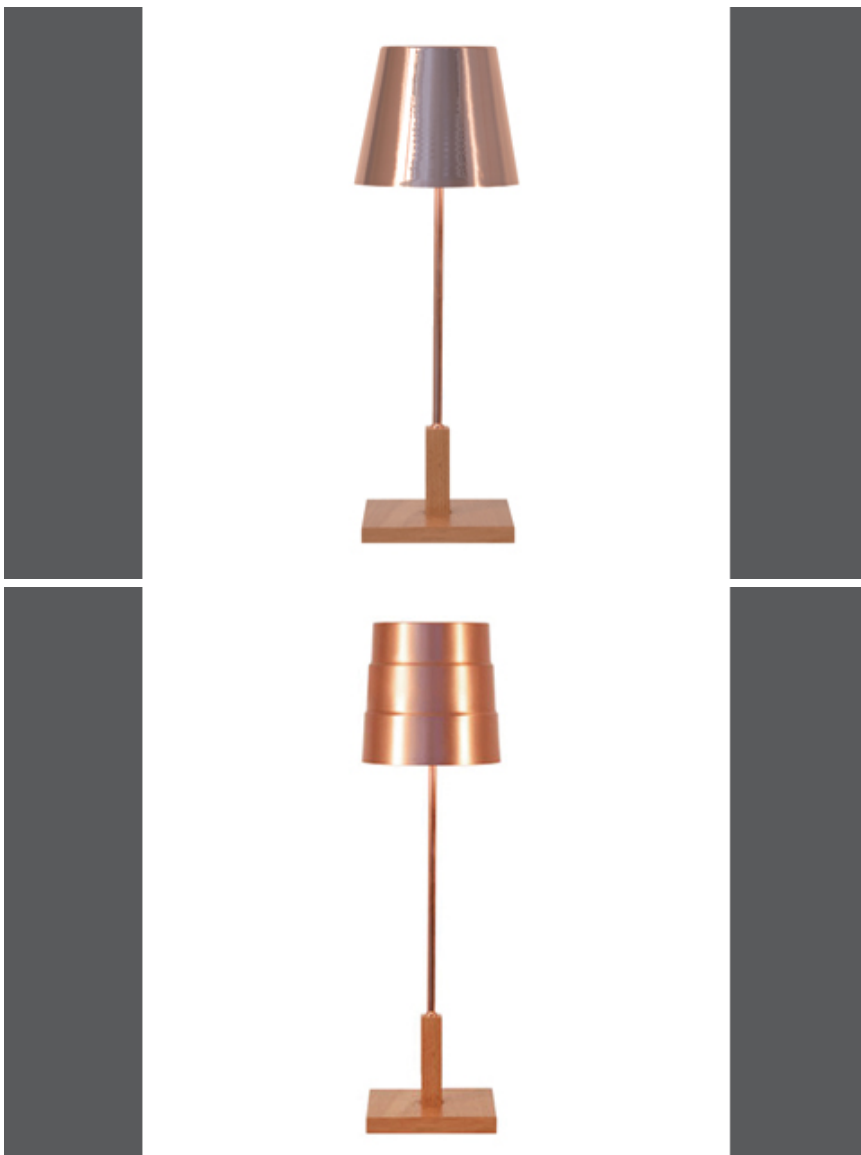

<https://lightdesign.com.br/produto/sarara>

Linha de luminárias com corpo em latão, cobre ou alumínio e base em madeira freijó. Disponível com dois tipos de cúpulas, lisa ou escada. Uso interno. Design exclusivo de Cristiana Bertolucci para a Light Design+Exporlux.

fig. 1

fig. 2

<https://lightdesign.com.br/produto/sarara>

cor 1

fonte	material	acabamento	código	
1 x E27	alumínio	cúpula lisa	702 0152	fig. 1
1 x E27	alumínio	cúpula escada	702 0153	fig. 2