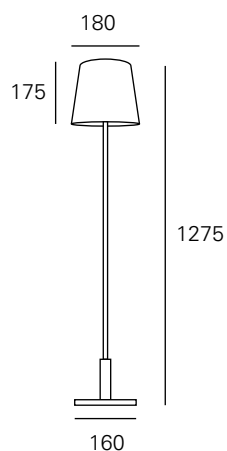

FICHA TÉCNICA
SARARÁ COLUNA

LIGHTDESIGN + exporlux

<https://lightdesign.com.br/produto/sarara>

Linha de luminárias com corpo em latão, cobre ou alumínio e base em madeira freijó. Disponível com dois tipos de cúpulas, lisa ou escada. Uso interno. Design exclusivo de Cristiana Bertolucci para a Light Design+Exporlux.

fig. 1

fig. 2

cor 1

fonte

1 x E27

1 x E27

material

alumínio

alumínio

acabamento

cúpula lisa

cúpula escada

código

702 0155

702 0156

fig. 1