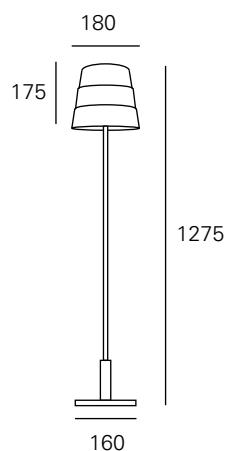

FICHA TÉCNICA
SARARÁ COLUNA

LIGHTDESIGN + exporlux

<https://lightdesign.com.br/produto/sarara>

Linha de luminárias com corpo em latão, cobre ou alumínio e base em madeira freijó. Disponível com dois tipos de cúpulas, lisa ou escada. Uso interno. Design exclusivo de Cristiana Bertolucci para a Light Design+Exporlux.

fig. 1

fig. 2

cor 1

fonte

1 x E27

1 x E27

material

alumínio

alumínio

acabamento

cúpula lisa

cúpula escada

código

702 0155

702 0156

fig. 1