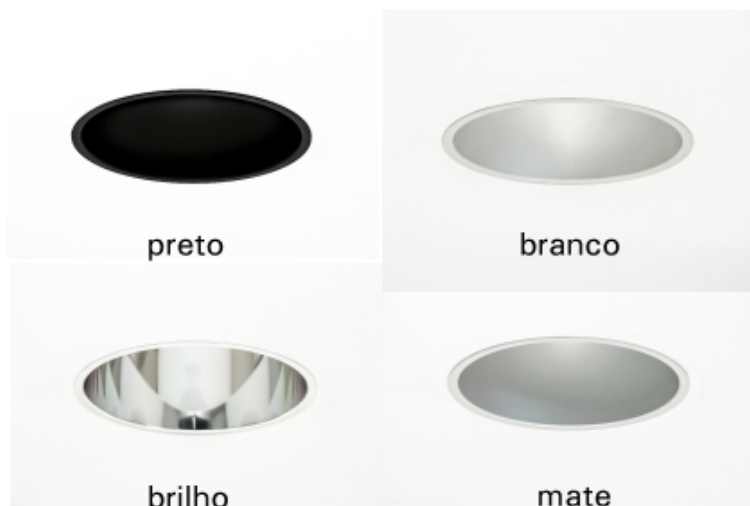

<https://lightdesign.com.br/produto/works-g-df>

Embutido com tecnologia LED integrada para uso interno composto em alumínio. Refletor de alto rendimento com várias opções de distribuição fotométrica e quatro acabamentos: brilhante, mate, preto e branco. Níveis de UGR reduzidos, garantindo elevado conforto visual. Disponível na versão destaque, com lentes de precisão. Driver incluído.

Refletores com opções de acabamentos: branco (A), mate (K), bright (N) e preto (Z).

<https://lightdesign.com.br/produto/works-g-df>

fig. 1

Ø142

cor 1

| fonte | temp. | potência | ângulo | fluxo | código |
|---|--------|----------|--------|---------|----------|
| LED / 60.000h L80 / 3 step MacAdam / IRC 80 | 2700 K | 17W | 75° | 2375 lm | 820.0359 |