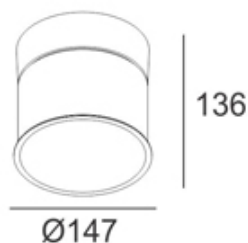

<https://lightdesign.com.br/produto/works-g-df>

Embutido com tecnologia LED integrada para uso interno composto em alumínio. Refletor de alto rendimento com várias opções de distribuição fotométrica e quatro acabamentos: brilhante, mate, preto e branco. Níveis de UGR reduzidos, garantindo elevado conforto visual. Disponível na versão destaque, com lentes de precisão. Driver incluído.

Refletores com opções de acabamentos: branco (A), mate (K), bright (N) e preto (Z).

<https://lightdesign.com.br/produto/works-g-df>

fig. 1

Ø142

cor 1

| fonte | temp. | potência | ângulo | fluxo | código |
|---|--------|----------|--------|---------|----------|
| LED / 60.000h L80 / 3 step MacAdam / IRC 80 | 2700 K | 17W | 75° | 2375 lm | 820.0359 |