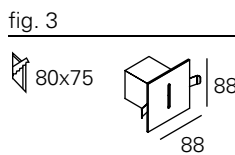

<https://lightdesign.com.br/produto/zero>

Balizador com tecnologia LED integrada ou lâmpadas LED. Corpo em alumínio com acabamento em pintura pó epóxi por processo eletroestático e refletor anodizado semi especular. Uso interno. É preciso especificar dois acabamentos no pedido, o primeiro para o corpo da luminária e o segundo para o refletor interno. Os vernizes vermelho (X) e dourado (W) são aplicados apenas no interior da peça. Caso o acabamento do refletor não seja especificado, este será de alumínio natural. Selecionado para o III Salão Pernambuco Design.

Os modelos para alvenaria requerem caixa de chumbar (à direita no desenho), um acessório vendido separadamente. Driver incluído nas versões LED. Devido às dimensões reduzidas das aberturas, não é recomendado a especificação de cor no refletor.

ACESSÓRIO

CAIXA ALVENARIA 88mm	00 7 0 79
CAIXA ALVENARIA 330mm	00 7 0 81
CAIXA ALVENARIA 150mm	00 7 0 80
CAIXA ALVENARIA 500mm	00 7 0 82
CAIXA ALVENARIA 1000mm	00 7 0 83
CAIXA ALVENARIA 1500mm	00 7 0 84
CAIXA ALVENARIA 2000mm	00 7 0 85