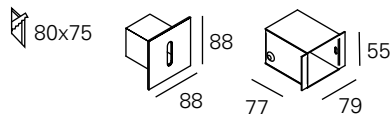

<https://lightdesign.com.br/produto/zero>

fig. 5

fig. 6

cor 1

fonte	ip	abertura	fixação	temp.	potência	fluxo	tensão	código	
halóg. bipino 40W base G9	20	3mm	gesso	-	-	-	-	00 7 0 01	fig. 1
halóg. bipino 40W base G9	20	3mm	alvenaria	-	-	-	-	00 7 0 16	fig. 2
LED Osram Oslon Square	20	5mm	gesso	2700K	2W	194lm	110-240V	770 00 0108	fig. 3
LED Osram Oslon Square	20	5mm	gesso	4000K	2W	210lm	110-240V	770 00 0106	fig. 3
halóg. bipino 40W base G9	20	5mm	gesso	-	-	-	-	00 7 0 02	fig. 3
LED Osram Oslon Square	20	5mm	alvenaria	2700K	2W	194lm	110-240V	770 0122	fig. 4
LED Osram Oslon Square	20	5mm	alvenaria	4000K	2W	210lm	110-240V	770 0120	fig. 4
halóg. bipino 40W base G9	20	5mm	alvenaria	-	-	-	-	00 7 0 17	fig. 4
LED Osram Oslon Square	20	12mm	gesso	2700K	2W	194lm	110-240V	770 00 0109	fig. 5
LED Osram Oslon Square	20	12mm	gesso	4000K	2W	210lm	110-240V	770 00 0107	fig. 5
halóg. bipino 40W base G9	20	12mm	gesso	-	-	-	-	00 7 0 03	fig. 5
LED Osram Oslon Square	20	12mm	alvenaria	2700K	2W	194lm	110-240V	770 0123	fig. 6
LED Osram Oslon Square	20	12mm	alvenaria	4000K	2W	210lm	110-240V	770 0121	fig. 6
halóg. bipino 40W base G9	20	12mm	alvenaria	-	-	-	-	00 7 0 18	fig. 6

ACESSÓRIO

CAIXA ALVENARIA 88mm	00 7 0 79
CAIXA ALVENARIA 330mm	00 7 0 81
CAIXA ALVENARIA 150mm	00 7 0 80
CAIXA ALVENARIA 500mm	00 7 0 82
CAIXA ALVENARIA 1000mm	00 7 0 83
CAIXA ALVENARIA 1500mm	00 7 0 84
CAIXA ALVENARIA 2000mm	00 7 0 85