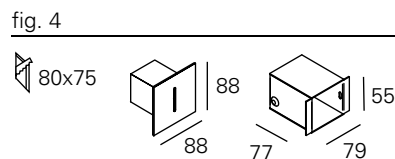

<https://lightdesign.com.br/produto/zero>

Balizador com tecnologia LED integrada ou lâmpadas LED. Corpo em alumínio com acabamento em pintura pó epóxi por processo eletroestático e refletor anodizado semi especular. Uso interno. É preciso especificar dois acabamentos no pedido, o primeiro para o corpo da luminária e o segundo para o refletor interno. Os vernizes vermelho (X) e dourado (W) são aplicados apenas no interior da peça. Caso o acabamento do refletor não seja especificado, este será de alumínio natural. Selecionado para o III Salão Pernambuco Design.

Os modelos para alvenaria requerem caixa de chumbar (à direita no desenho), um acessório vendido separadamente. Driver incluído nas versões LED. Devido às dimensões reduzidas das aberturas, não é recomendado a especificação de cor no refletor.

ACESSÓRIO

CAIXA ALVENARIA 88mm	00 7 0 79
CAIXA ALVENARIA 330mm	00 7 0 81
CAIXA ALVENARIA 150mm	00 7 0 80
CAIXA ALVENARIA 500mm	00 7 0 82
CAIXA ALVENARIA 1000mm	00 7 0 83
CAIXA ALVENARIA 1500mm	00 7 0 84
CAIXA ALVENARIA 2000mm	00 7 0 85