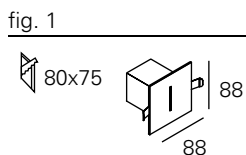

<https://lightdesign.com.br/produto/zero>

Balizador com tecnologia LED integrada ou lâmpadas LED. Corpo em alumínio com acabamento em pintura pó epóxi por processo eletroestático e refletor anodizado semi especular. Uso interno. É preciso especificar dois acabamentos no pedido, o primeiro para o corpo da luminária e o segundo para o refletor interno. Os vernizes vermelho (X) e dourado (W) são aplicados apenas no interior da peça. Caso o acabamento do refletor não seja especificado, este será de alumínio natural. Selecionado para o III Salão Pernambuco Design.

Os modelos para alvenaria requerem caixa de chumbar (à direita no desenho), um acessório vendido separadamente. Driver incluído nas versões LED. Devido às dimensões reduzidas das aberturas, não é recomendado a especificação de cor no refletor.

ACESSÓRIO

CAIXA ALVENARIA 88mm	00 7 0 79
CAIXA ALVENARIA 330mm	00 7 0 81
CAIXA ALVENARIA 150mm	00 7 0 80
CAIXA ALVENARIA 500mm	00 7 0 82
CAIXA ALVENARIA 1000mm	00 7 0 83
CAIXA ALVENARIA 1500mm	00 7 0 84
CAIXA ALVENARIA 2000mm	00 7 0 85