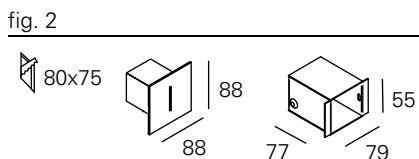

<https://lightdesign.com.br/produto/zero>

Balizador com tecnologia LED integrada ou lâmpadas LED. Corpo em alumínio com acabamento em pintura pó epóxi por processo eletroestático e refletor anodizado semi especular. Uso interno. É preciso especificar dois acabamentos no pedido, o primeiro para o corpo da luminária e o segundo para o refletor interno. Os vernizes vermelho (X) e dourado (W) são aplicados apenas no interior da peça. Caso o acabamento do refletor não seja especificado, este será de alumínio natural. Selecionado para o III Salão Pernambuco Design.

Os modelos para alvenaria requerem caixa de chumbar (à direita no desenho), um acessório vendido separadamente. Driver incluído nas versões LED. Devido às dimensões reduzidas das aberturas, não é recomendado a especificação de cor no refletor.

ACESSÓRIO

CAIXA ALVENARIA 88mm	00 7 0 79
CAIXA ALVENARIA 330mm	00 7 0 81
CAIXA ALVENARIA 150mm	00 7 0 80
CAIXA ALVENARIA 500mm	00 7 0 82
CAIXA ALVENARIA 1000mm	00 7 0 83
CAIXA ALVENARIA 1500mm	00 7 0 84
CAIXA ALVENARIA 2000mm	00 7 0 85