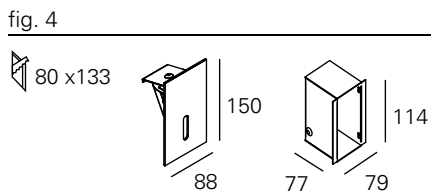

<https://lightdesign.com.br/produto/zero>

Balizador com tecnologia LED integrada ou lâmpadas LED. Corpo em alumínio com acabamento em pintura pó epóxi por processo eletroestático e refletor anodizado semi especular. Uso interno. É preciso especificar dois acabamentos no pedido, o primeiro para o corpo da luminária e o segundo para o refletor interno. Os vernizes vermelho (X) e dourado (W) são aplicados apenas no interior da peça. Caso o acabamento do refletor não seja especificado, este será de alumínio natural. Selecionado para o III Salão Pernambuco Design.

Os modelos para alvenaria requerem caixa de chumbar (à direita no desenho), um acessório vendido separadamente. Driver incluído nas versões LED. Devido às dimensões reduzidas das aberturas, é recomendado especificação de cor apenas no modelo com 40mm.

ACESSÓRIO

CAIXA ALVENARIA 88mm	00 7 0 79
CAIXA ALVENARIA 330mm	00 7 0 81
CAIXA ALVENARIA 150mm	00 7 0 80
CAIXA ALVENARIA 500mm	00 7 0 82
CAIXA ALVENARIA 1000mm	00 7 0 83
CAIXA ALVENARIA 1500mm	00 7 0 84
CAIXA ALVENARIA 2000mm	00 7 0 85