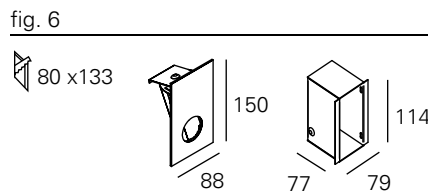

<https://lightdesign.com.br/produto/zero>

Balizador com tecnologia LED integrada ou lâmpadas LED. Corpo em alumínio com acabamento em pintura pó epóxi por processo eletroestático e refletor anodizado semi especular. Uso interno. É preciso especificar dois acabamentos no pedido, o primeiro para o corpo da luminária e o segundo para o refletor interno. Os vernizes vermelho (X) e dourado (W) são aplicados apenas no interior da peça. Caso o acabamento do refletor não seja especificado, este será de alumínio natural. Selecionado para o III Salão Pernambuco Design.

Os modelos para alvenaria requerem caixa de chumbar (à direita no desenho), um acessório vendido separadamente. Driver incluído nas versões LED. Devido às dimensões reduzidas das aberturas, é recomendado especificação de cor apenas no modelo com 40mm.

ACESSÓRIO

CAIXA ALVENARIA 88mm	00 7 0 79
CAIXA ALVENARIA 330mm	00 7 0 81
CAIXA ALVENARIA 150mm	00 7 0 80
CAIXA ALVENARIA 500mm	00 7 0 82
CAIXA ALVENARIA 1000mm	00 7 0 83
CAIXA ALVENARIA 1500mm	00 7 0 84
CAIXA ALVENARIA 2000mm	00 7 0 85