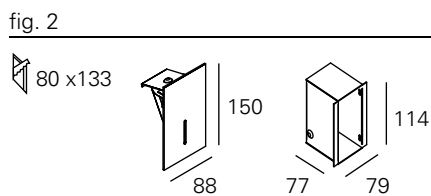

<https://lightdesign.com.br/produto/zero>

Balizador com tecnologia LED integrada ou lâmpadas LED. Corpo em alumínio com acabamento em pintura pó epóxi por processo eletroestático e refletor anodizado semi especular. Uso interno. É preciso especificar dois acabamentos no pedido, o primeiro para o corpo da luminária e o segundo para o refletor interno. Os vernizes vermelho (X) e dourado (W) são aplicados apenas no interior da peça. Caso o acabamento do refletor não seja especificado, este será de alumínio natural. Selecionado para o III Salão Pernambuco Design.

Os modelos para alvenaria requerem caixa de chumbar (à direita no desenho), um acessório vendido separadamente. Driver incluído nas versões LED. Devido às dimensões reduzidas das aberturas, é recomendado especificação de cor apenas no modelo com 40mm.

ACESSÓRIO

CAIXA ALVENARIA 88mm	00 7 0 79
CAIXA ALVENARIA 330mm	00 7 0 81
CAIXA ALVENARIA 150mm	00 7 0 80
CAIXA ALVENARIA 500mm	00 7 0 82
CAIXA ALVENARIA 1000mm	00 7 0 83
CAIXA ALVENARIA 1500mm	00 7 0 84
CAIXA ALVENARIA 2000mm	00 7 0 85