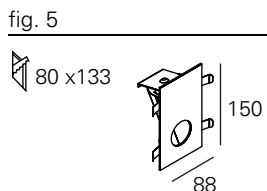

<https://lightdesign.com.br/produto/zero>

Balizador com tecnologia LED integrada ou lâmpadas LED. Corpo em alumínio com acabamento em pintura pó epóxi por processo eletroestático e refletor anodizado semi especular. Uso interno. É preciso especificar dois acabamentos no pedido, o primeiro para o corpo da luminária e o segundo para o refletor interno. Os vernizes vermelho (X) e dourado (W) são aplicados apenas no interior da peça. Caso o acabamento do refletor não seja especificado, este será de alumínio natural. Selecionado para o III Salão Pernambuco Design.

Os modelos para alvenaria requerem caixa de chumbar (à direita no desenho), um acessório vendido separadamente. Driver incluído nas versões LED. Devido às dimensões reduzidas das aberturas, é recomendado especificação de cor apenas no modelo com 40mm.

ACESSÓRIO

CAIXA ALVENARIA 88mm	00 7 0 79
CAIXA ALVENARIA 330mm	00 7 0 81
CAIXA ALVENARIA 150mm	00 7 0 80
CAIXA ALVENARIA 500mm	00 7 0 82
CAIXA ALVENARIA 1000mm	00 7 0 83
CAIXA ALVENARIA 1500mm	00 7 0 84
CAIXA ALVENARIA 2000mm	00 7 0 85