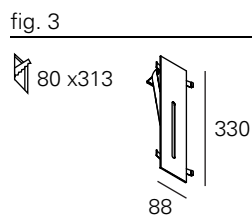

<https://lightdesign.com.br/produto/zero>

Balizador com tecnologia LED integrada ou lâmpadas LED. Corpo em alumínio com acabamento em pintura pó epóxi por processo eletroestático e refletor anodizado semi especular. Uso interno. É preciso especificar dois acabamentos no pedido, o primeiro para o corpo da luminária e o segundo para o refletor interno. Os vernizes vermelho (X) e dourado (W) são aplicados apenas no interior da peça. Caso o acabamento do refletor não seja especificado, este será de alumínio natural. Selecionado para o III Salão Pernambuco Design.

Os modelos para alvenaria requerem caixa de chumbar (à direita no desenho), um acessório vendido separadamente. Driver incluído nas versões LED. Devido às dimensões reduzidas das aberturas, é recomendado especificação de cor apenas no modelo com 40mm.

ACESSÓRIO

CAIXA ALVENARIA 88mm	00 7 0 79
CAIXA ALVENARIA 330mm	00 7 0 81
CAIXA ALVENARIA 150mm	00 7 0 80
CAIXA ALVENARIA 500mm	00 7 0 82
CAIXA ALVENARIA 1000mm	00 7 0 83
CAIXA ALVENARIA 1500mm	00 7 0 84
CAIXA ALVENARIA 2000mm	00 7 0 85