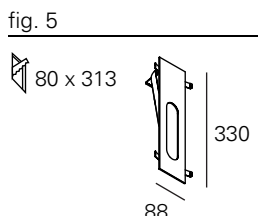

<https://lightdesign.com.br/produto/zero>

Balizador com tecnologia LED integrada ou lâmpadas LED. Corpo em alumínio com acabamento em pintura pó epóxi por processo eletroestático e refletor anodizado semi especular. Uso interno. É preciso especificar dois acabamentos no pedido, o primeiro para o corpo da luminária e o segundo para o refletor interno. Os vernizes vermelho (X) e dourado (W) são aplicados apenas no interior da peça. Caso o acabamento do refletor não seja especificado, este será de alumínio natural. Selecionado para o III Salão Pernambuco Design.

Os modelos para alvenaria requerem caixa de chumbar (à direita no desenho), um acessório vendido separadamente. Driver incluído nas versões LED. Devido às dimensões reduzidas das aberturas, é recomendado especificação de cor apenas no modelo com 40mm.

ACESSÓRIO

CAIXA ALVENARIA 88mm	00 7 0 79
CAIXA ALVENARIA 330mm	00 7 0 81
CAIXA ALVENARIA 150mm	00 7 0 80
CAIXA ALVENARIA 500mm	00 7 0 82
CAIXA ALVENARIA 1000mm	00 7 0 83
CAIXA ALVENARIA 1500mm	00 7 0 84
CAIXA ALVENARIA 2000mm	00 7 0 85