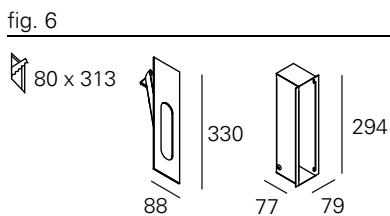

<https://lightdesign.com.br/produto/zero>

Balizador com tecnologia LED integrada ou lâmpadas LED. Corpo em alumínio com acabamento em pintura pó epóxi por processo eletroestático e refletor anodizado semi especular. Uso interno. É preciso especificar dois acabamentos no pedido, o primeiro para o corpo da luminária e o segundo para o refletor interno. Os vernizes vermelho (X) e dourado (W) são aplicados apenas no interior da peça. Caso o acabamento do refletor não seja especificado, este será de alumínio natural. Selecionado para o III Salão Pernambuco Design.

Os modelos para alvenaria requerem caixa de chumbar (à direita no desenho), um acessório vendido separadamente. Driver incluído nas versões LED. Devido às dimensões reduzidas das aberturas, é recomendado especificação de cor apenas no modelo com 40mm.

ACESSÓRIO

CAIXA ALVENARIA 88mm	00 7 0 79
CAIXA ALVENARIA 330mm	00 7 0 81
CAIXA ALVENARIA 150mm	00 7 0 80
CAIXA ALVENARIA 500mm	00 7 0 82
CAIXA ALVENARIA 1000mm	00 7 0 83
CAIXA ALVENARIA 1500mm	00 7 0 84
CAIXA ALVENARIA 2000mm	00 7 0 85