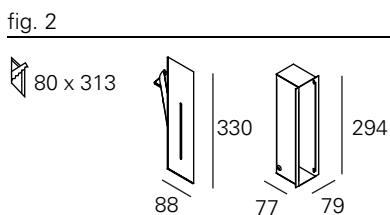

<https://lightdesign.com.br/produto/zero>

Balizador com tecnologia LED integrada ou lâmpadas LED. Corpo em alumínio com acabamento em pintura pó epóxi por processo eletroestático e refletor anodizado semi especular. Uso interno. É preciso especificar dois acabamentos no pedido, o primeiro para o corpo da luminária e o segundo para o refletor interno. Os vernizes vermelho (X) e dourado (W) são aplicados apenas no interior da peça. Caso o acabamento do refletor não seja especificado, este será de alumínio natural. Selecionado para o III Salão Pernambuco Design.

Os modelos para alvenaria requerem caixa de chumbar (à direita no desenho), um acessório vendido separadamente. Driver incluído nas versões LED. Devido às dimensões reduzidas das aberturas, é recomendado especificação de cor apenas no modelo com 40mm.

ACESSÓRIO

CAIXA ALVENARIA 88mm	00 7 0 79
CAIXA ALVENARIA 330mm	00 7 0 81
CAIXA ALVENARIA 150mm	00 7 0 80
CAIXA ALVENARIA 500mm	00 7 0 82
CAIXA ALVENARIA 1000mm	00 7 0 83
CAIXA ALVENARIA 1500mm	00 7 0 84
CAIXA ALVENARIA 2000mm	00 7 0 85