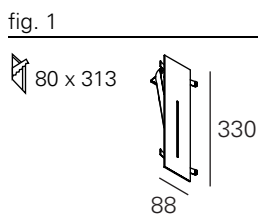

<https://lightdesign.com.br/produto/zero>

Balizador com tecnologia LED integrada ou lâmpadas LED. Corpo em alumínio com acabamento em pintura pó epóxi por processo eletroestático e refletor anodizado semi especular. Uso interno. É preciso especificar dois acabamentos no pedido, o primeiro para o corpo da luminária e o segundo para o refletor interno. Os vernizes vermelho (X) e dourado (W) são aplicados apenas no interior da peça. Caso o acabamento do refletor não seja especificado, este será de alumínio natural. Selecionado para o III Salão Pernambuco Design.

Os modelos para alvenaria requerem caixa de chumbar (à direita no desenho), um acessório vendido separadamente. Driver incluído nas versões LED. Devido às dimensões reduzidas das aberturas, é recomendado especificação de cor apenas no modelo com 40mm.

ACESSÓRIO

CAIXA ALVENARIA 88mm	00 7 0 79
CAIXA ALVENARIA 330mm	00 7 0 81
CAIXA ALVENARIA 150mm	00 7 0 80
CAIXA ALVENARIA 500mm	00 7 0 82
CAIXA ALVENARIA 1000mm	00 7 0 83
CAIXA ALVENARIA 1500mm	00 7 0 84
CAIXA ALVENARIA 2000mm	00 7 0 85