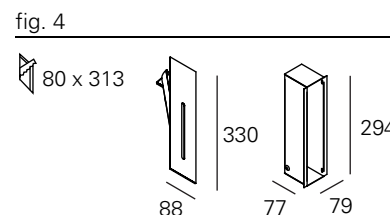

<https://lightdesign.com.br/produto/zero>

Balizador com tecnologia LED integrada ou lâmpadas LED. Corpo em alumínio com acabamento em pintura pó epóxi por processo eletroestático e refletor anodizado semi especular. Uso interno. É preciso especificar dois acabamentos no pedido, o primeiro para o corpo da luminária e o segundo para o refletor interno. Os vernizes vermelho (X) e dourado (W) são aplicados apenas no interior da peça. Caso o acabamento do refletor não seja especificado, este será de alumínio natural. Selecionado para o III Salão Pernambuco Design.

Os modelos para alvenaria requerem caixa de chumbar (à direita no desenho), um acessório vendido separadamente. Driver incluído nas versões LED. Devido às dimensões reduzidas das aberturas, é recomendado especificação de cor apenas no modelo com 40mm.

ACESSÓRIO

CAIXA ALVENARIA 88mm	00 7 0 79
CAIXA ALVENARIA 330mm	00 7 0 81
CAIXA ALVENARIA 150mm	00 7 0 80
CAIXA ALVENARIA 500mm	00 7 0 82
CAIXA ALVENARIA 1000mm	00 7 0 83
CAIXA ALVENARIA 1500mm	00 7 0 84
CAIXA ALVENARIA 2000mm	00 7 0 85