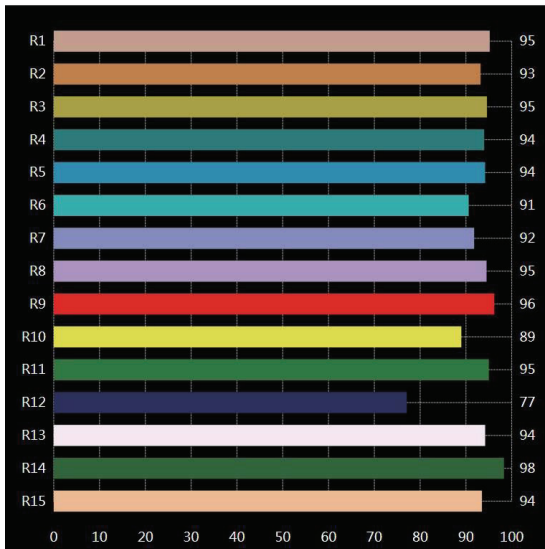

Ra = 94
Re = 93