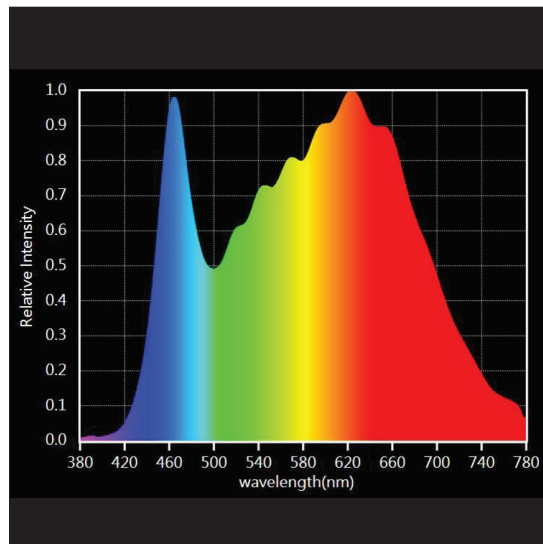

Ra = 94
Re = 93