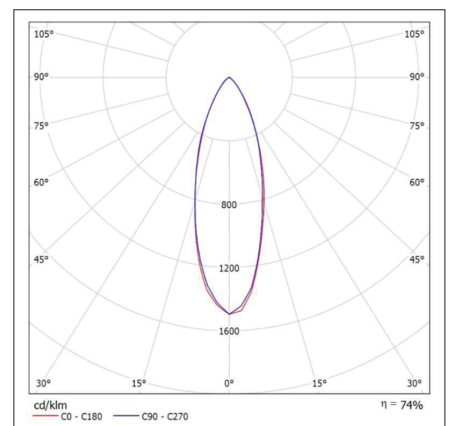

Ra = 94
Re = 93