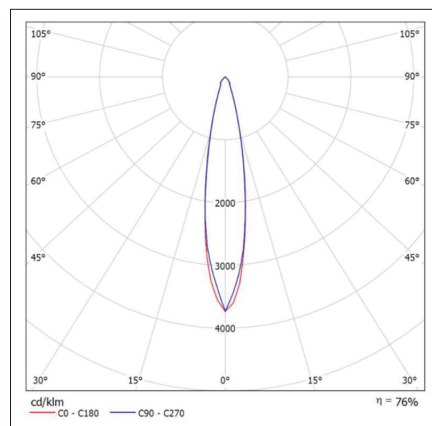

Ra = 94
Re = 93