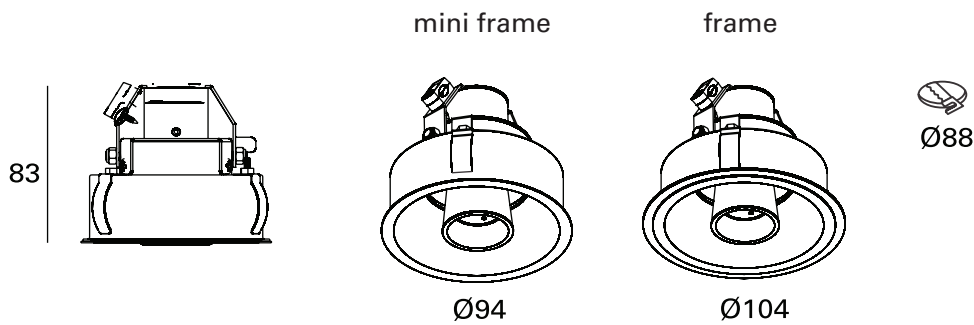

Ra = 94
Re = 93