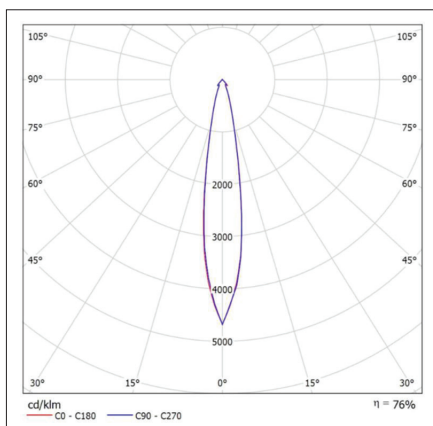

Ra = 94
Re = 93