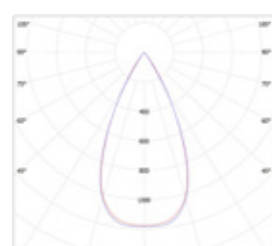

Fotometrias

10°

24°

48°

temperatura de cor	ângulo	potência nº de focos	fluxo IRC >80 >90
2700K	10°	2 W (1F)	182 161
		4 W (2F)	363 323
		6 W (3F)	545 484
		8 W (4F)	726 645
		12 W (6F)	1089 968
	24°	2 W (1F)	2178 1935
		4 W (2F)	183 162
		6 W (3F)	365 325
		8 W (4F)	548 487
		12 W (6F)	731 649
	48°	2 W (1F)	1096 974
		4 W (2F)	2193 1948
		6 W (3F)	185 164
		8 W (4F)	370 329
		12 W (6F)	555 493
3000K	10°	2 W (1F)	740 657
		4 W (2F)	1109 986
		6 W (3F)	2219 1971
		8 W (4F)	191 170
		12 W (6F)	383 341
	24°	2 W (1F)	574 511
		4 W (2F)	765 681
		6 W (3F)	1148 1022
		8 W (4F)	2295 2043
		12 W (6F)	2310 2057
	48°	2 W (1F)	195 173
		4 W (2F)	390 347
		6 W (3F)	584 520
		8 W (4F)	779 694
		12 W (6F)	1169 1041
4000K	10°	2 W (1F)	2338 2081
		4 W (2F)	203 181
		6 W (3F)	407 362
		8 W (4F)	610 542
		12 W (6F)	813 723
	24°	2 W (1F)	1220 1085
		4 W (2F)	2439 2169
		6 W (3F)	205 182
		8 W (4F)	409 364
		12 W (6F)	614 546
	48°	2 W (1F)	818 728
		4 W (2F)	1228 1092
		6 W (3F)	2455 2183
		8 W (4F)	207 184
		12 W (6F)	414 368
4000K	48°	2 W (1F)	621 552
		4 W (2F)	828 736
		6 W (3F)	1242 1105
		8 W (4F)	2485 2209
		12 W (6F)	