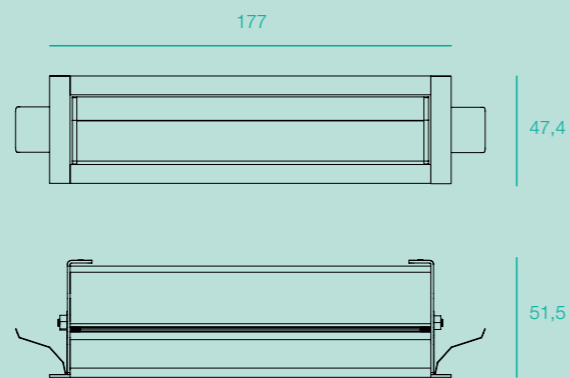

Cálculo para o projeto

Fórmulas

Afastamento da parede = Pé direito x 0,2

Distância entre centros das luminárias = 1,5 x Afastamento da parede

Shot wallwasher EB

Luminárias de embutir com fecho assimétrico para iluminação wall washer.
 Moldura disponível nas cores: branco, preto, grafite, prata, marron corten*.

shot EB *no frame* 3F | vista central

shot EB *no frame* 3F | vista frontal

3 focos

7 focos

3 focos

7 focos

14 focos

14 focos