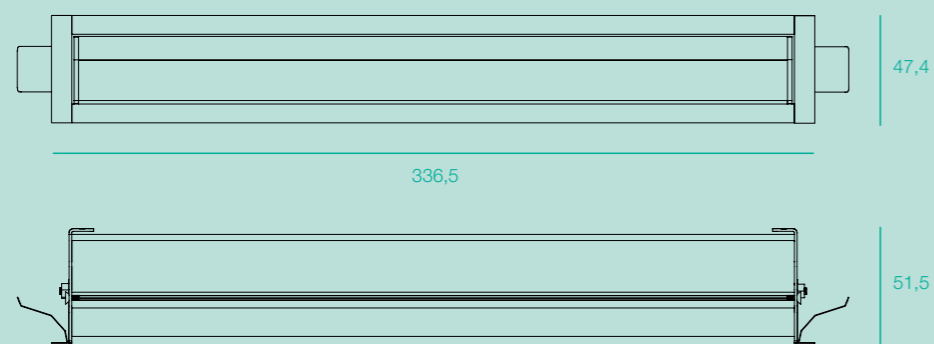

Cálculo para o projeto

Fórmulas

Afastamento da parede = Pé direito x 0,2

Distância entre centros das luminárias = 1,5 x Afastamento da parede

Shot wallwasher EB

Luminárias de embutir com fecho assimétrico para iluminação wall washer.
 Moldura disponível nas cores: branco, preto, grafite, prata, marron corten*.

shot EB *no frame* 3F | vista central

shot EB *no frame* 3F | vista frontal

3 focos

7 focos

3 focos

7 focos

14 focos

14 focos

Shot wallwasher SB instalação com driver remoto

Luminárias de sobrepor com fecho assimétrico para iluminação wall washer, com corpo em alumínio. Corpo disponível nas cores: branco, preto, grafite, prata, marron corten*.