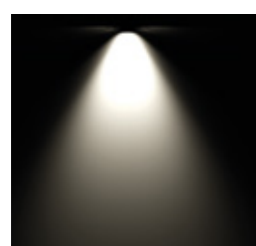

Modelo downlight

Luminárias para iluminação de destaque.
Uma solução que une eficiência energética,
rigor fotométrico e conforto visual, através
de sofisticadas lentes e sistema *dark light*.

- molduras / aplicações disponíveis:
  embutir, *no frame* e sobrepor
- **1, 2, 3, 4, 6** ou **12** focos de luz
- ótica de alto rendimento; 10°, 24° e 48°
- IRC **> 90**
- variações de temperatura de cor: 2700K,
  3000K, 4000K
- baixo UGR
- consistência de cor: < 3 step MacAdam
- vida útil: 60.000 h
- controle ON/OFF
- dimerizável via DALI , 0-10V , Corte de Fase
  (Phase Cut)

Fotometrias

10°

24°

48°

temperatura de cor	ângulo	potência nº de focos	fluxo IRC >80 >90
2700K	10°	2 W (1F)	182 161
		4 W (2F)	363 323
		6 W (3F)	545 484
		8 W (4F)	726 645
		12 W (6F)	1089 968
	24°	2 W (1F)	2178 1935
		4 W (2F)	183 162
		6 W (3F)	365 325
		8 W (4F)	548 487
		12 W (6F)	731 649
	48°	2 W (1F)	1096 974
		4 W (2F)	2193 1948
		6 W (3F)	185 164
		8 W (4F)	370 329
		12 W (6F)	555 493
3000K	10°	2 W (1F)	740 657
		4 W (2F)	1109 986
		6 W (3F)	2219 1971
		8 W (4F)	191 170
		12 W (6F)	383 341
	24°	2 W (1F)	574 511
		4 W (2F)	765 681
		6 W (3F)	1148 1022
		8 W (4F)	2295 2043
		12 W (6F)	2310 2057
	48°	2 W (1F)	195 173
		4 W (2F)	390 347
		6 W (3F)	584 520
		8 W (4F)	779 694
		12 W (6F)	1169 1041
4000K	10°	2 W (1F)	2338 2081
		4 W (2F)	203 181
		6 W (3F)	407 362
		8 W (4F)	610 542
		12 W (6F)	813 723
	24°	2 W (1F)	1220 1085
		4 W (2F)	2439 2169
		6 W (3F)	205 182
		8 W (4F)	409 364
		12 W (6F)	614 546
	48°	2 W (1F)	818 728
		4 W (2F)	1228 1092
		6 W (3F)	2455 2183
		8 W (4F)	207 184
		12 W (6F)	414 368
4000K	48°	2 W (1F)	621 552
		4 W (2F)	828 736
		6 W (3F)	1242 1105
		8 W (4F)	2485 2209
		12 W (6F)