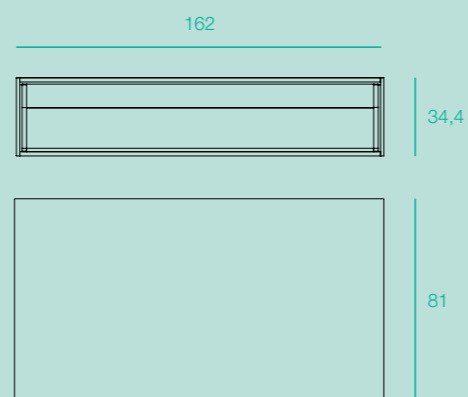

7 focos

14 focos