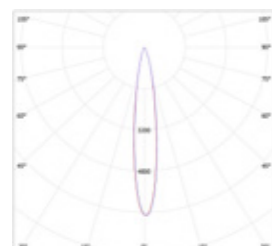

Fotometrias

10°

24°

48°

temperatura de cor	ângulo	potência nº de focos	fluxo IRC >80 >90
2700K	10°	2 W (1F)	182 161
		4 W (2F)	363 323
		6 W (3F)	545 484
		8 W (4F)	726 645
		12 W (6F)	1089 968
	24°	2 W (1F)	2178 1935
		4 W (2F)	183 162
		6 W (3F)	365 325
		8 W (4F)	548 487
		12 W (6F)	731 649
	48°	2 W (1F)	1096 974
		4 W (2F)	2193 1948
		6 W (3F)	185 164
		8 W (4F)	370 329
		12 W (6F)	555 493
3000K	10°	2 W (1F)	740 657
		4 W (2F)	1109 986
		6 W (3F)	2219 1971
		8 W (4F)	191 170
		12 W (6F)	383 341
	24°	2 W (1F)	574 511
		4 W (2F)	765 681
		6 W (3F)	1148 1022
		8 W (4F)	2295 2043
		12 W (6F)	2310 2057
	48°	2 W (1F)	195 173
		4 W (2F)	390 347
		6 W (3F)	584 520
		8 W (4F)	779 694
		12 W (6F)	1169 1041
4000K	10°	2 W (1F)	2338 2081
		4 W (2F)	203 181
		6 W (3F)	407 362
		8 W (4F)	610 542
		12 W (6F)	813 723
	24°	2 W (1F)	1220 1085
		4 W (2F)	2439 2169
		6 W (3F)	205 182
		8 W (4F)	409 364
		12 W (6F)	614 546
	48°	2 W (1F)	818 728
		4 W (2F)	1228 1092
		6 W (3F)	2455 2183
		8 W (4F)	207 184
		12 W (6F)	414 368
4000K	48°	2 W (1F)	621 552
		4 W (2F)	828 736
		6 W (3F)	1242 1105
		8 W (4F)	2485 2209
		12 W (6F)	