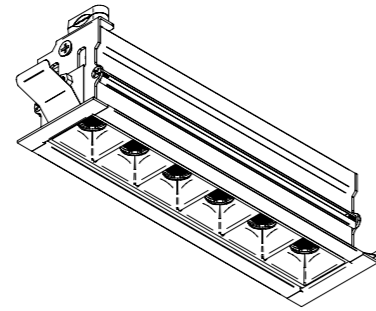

Shot EB

Luminárias de embutir para iluminação de destaque. Moldura disponível nas cores: branco, preto, grafite, prata, marron corten*. Louver disponível nas cores preto e branco.

* outras cores sob consulta

1 foco

2 focos

3 focos

2X2 focos

6 focos

12 focos