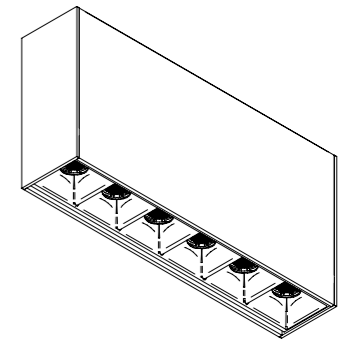

Louver disponível nas cores preto e branco.

shot EB *no frame* 3F | louver branco

shot EB *no frame* 3F | louver preto

Shot SB

instalação com driver remoto

Luminárias de sobrepor para iluminação de destaque com corpo em alumínio.

Corpo disponível nas cores: branco, preto, grafite, prata, marron corten*. Louver disponível nas cores preto e branco.

* outras cores sob consulta

shot SB 6F | corpo branco, louver branco

shot SB 6F | corpo preto, louver preto

1 foco

2 focos

3 focos

2X2 focos

1 foco

2 focos

3 focos

6 focos