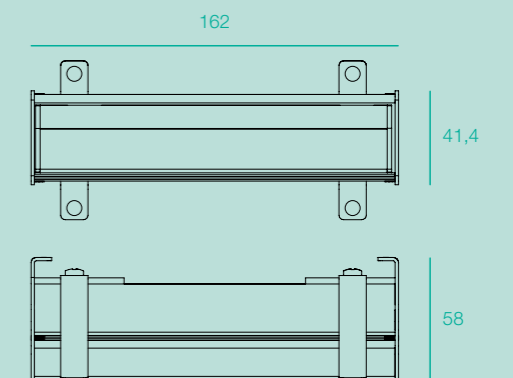

Cálculo para o projeto

Fórmulas

Afastamento da parede = Pé direito x 0,2

Distância entre centros das luminárias = 1,5 x Afastamento da parede

Shot wallwasher EB

Luminárias de embutir com fecho assimétrico para iluminação wall washer.
 Moldura disponível nas cores: branco, preto, grafite, prata, marron corten*.

shot EB *no frame* 3F | vista central

shot EB *no frame* 3F | vista frontal

3 focos

7 focos

3 focos

7 focos

14 focos

14 focos