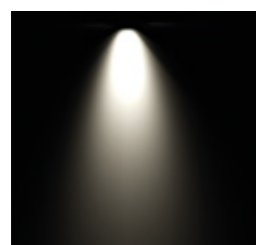

Modelo downlight

Luminárias para iluminação de destaque.
Uma solução que une eficiência energética,
rigor fotométrico e conforto visual, através
de sofisticadas lentes e sistema *dark light*.

- molduras / aplicações disponíveis:
  embutir, *no frame* e sobrepor
- **1, 2, 3, 4, 6** ou **12** focos de luz
- ótica de alto rendimento; 10°, 24° e 48°
- IRC **> 90**
- variações de temperatura de cor: 2700K,
  3000K, 4000K
- baixo UGR
- consistência de cor: < 3 step MacAdam
- vida útil: 60.000 h
- controle ON/OFF
- dimerizável via DALI , 0-10V , Corte de Fase
  (Phase Cut)

Fotometrias

10°

24°

48°

temperatura de cor	ângulo	potência nº de focos	fluxo IRC >80 >90
2700K	10°	2 W (1F)	182 161
		4 W (2F)	363 323
		6 W (3F)	545 484
		8 W (4F)	726 645
		12 W (6F)	1089 968
	24°	2 W (1F)	2178 1935
		4 W (2F)	183 162
		6 W (3F)	365 325
		8 W (4F)	548 487
		12 W (6F)	731 649
	48°	2 W (1F)	1096 974
		4 W (2F)	2193 1948
		6 W (3F)	185 164
		8 W (4F)	370 329
		12 W (6F)	555 493
3000K	10°	2 W (1F)	740 657
		4 W (2F)	1109 986
		6 W (3F)	2219 1971
		8 W (4F)	191 170
		12 W (6F)	383 341
	24°	2 W (1F)	574 511
		4 W (2F)	765 681
		6 W (3F)	1148 1022
		8 W (4F)	2295 2043
		12 W (6F)	2310 2057
	48°	2 W (1F)	195 173
		4 W (2F)	390 347
		6 W (3F)	584 520
		8 W (4F)	779 694
		12 W (6F)	1169 1041
4000K	10°	2 W (1F)	2338 2081
		4 W (2F)	203 181
		6 W (3F)	407 362
		8 W (4F)	610 542
		12 W (6F)	813 723
	24°	2 W (1F)	1220 1085
		4 W (2F)	2439 2169
		6 W (3F)	205 182
		8 W (4F)	409 364
		12 W (6F)	614 546
	48°	2 W (1F)	818 728
		4 W (2F)	1228 1092
		6 W (3F)	2455 2183
		8 W (4F)	207 184
		12 W (6F)	414 368
4000K	48°	2 W (1F)	621 552
		4 W (2F)	828 736
		6 W (3F)	1242 1105
		8 W (4F)	2485 2209
		12 W (6F)