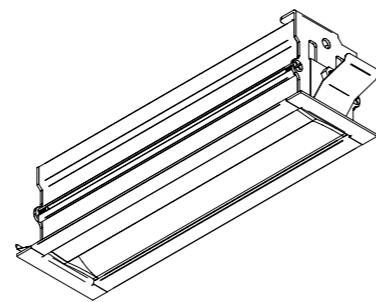

Shot wallwasher EB

Luminárias de embutir com fecho assimétrico para iluminação wall washer.
Moldura disponível nas cores: branco, preto, grafite, prata, marron corten*.

* outras cores sob consulta

Shot wallwasher EB *no frame*

instalação com driver remoto

Luminárias de embutir *no frame* com fecho assimétrico para iluminação wall washer.

3 focos

7 focos

3 focos

7 focos

14 focos

14 focos