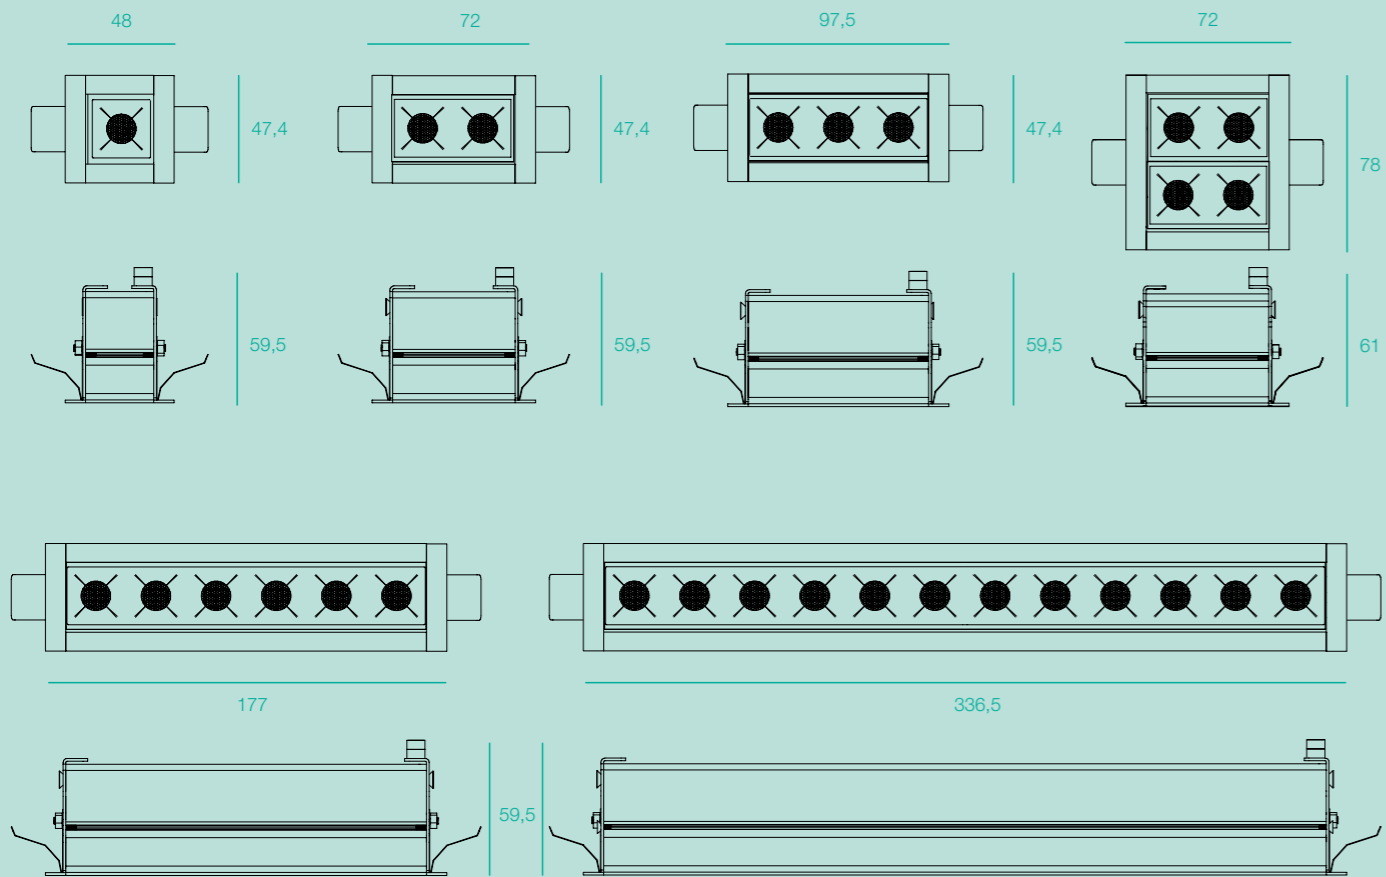

Cálculo para o projeto

Fórmulas

Afastamento da parede = Pé direito x 0,2

Distância entre centros das luminárias = 1,5 x Afastamento da parede

Shot wallwasher EB

Luminárias de embutir com fecho assimétrico para iluminação wall washer.
 Moldura disponível nas cores: branco, preto, grafite, prata, marron corten*.

1 foco

2 focos

3 focos

2X2 focos

1 foco

2 focos

3 focos

6 focos

12 focos

6 focos

12 focos

Shot EB

Luminárias de embutir para iluminação de destaque. Moldura disponível nas cores: branco, preto, grafite, prata, marron corten*. Louver disponível nas cores preto e branco.

* outras cores sob consulta

shot EB 6F | moldura branca, louver preto

1 foco

2 focos

3 focos

2X2 focos

6 focos

12 focos