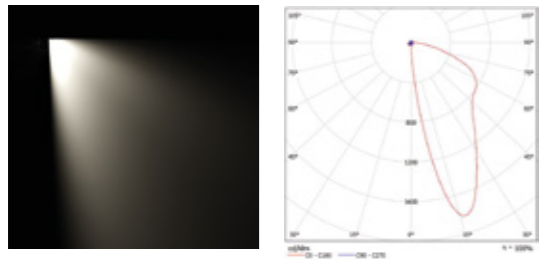

Modelo wallwasher

Facho assimétrico para iluminação wall washer. Micro Refletores aplicados a cada LED permitem uma iluminação com grande verticalidade. A sua fotometria sem precedentes permite uma perfeita iluminação do plano vertical num rácio de 1/5 (afastamento/altura).

- molduras / aplicações disponíveis: embutir, *no frame* e sobrepor
- **3, 7** ou **14** focos
- Micro Refletores individuais
- consistência de cor: < 3 step MacAdam
- vida útil: 60.000 h
- dimerizável via DALI , 0-10V , Corte de Fase (Phase Cut)

Fotometrias