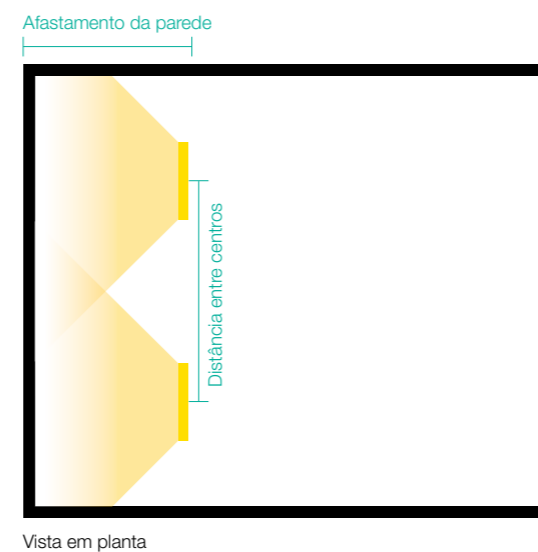

Fotometrias

temperatura de cor	potência nº de focos	fluxo IRC >80 >90	
2700K	6 W (3F)	407	362
	14 W (7F)	950	845
	28 W (14F)	1900	1691
3000K	6 W (3F)	430	382
	14 W (7F)	1002	892
	28 W (14F)	2005	1784
4000K	6 W (3F)	452	402
	14 W (7F)	1056	940
	28 W (14F)	2111	1879

Cálculo para o projeto

Fórmulas

Afastamento da parede = Pé direito x 0,2

Distância entre centros das luminárias = 1,5 x Afastamento da parede

Shot wallwasher EB

Luminárias de embutir com fecho assimétrico para iluminação wall washer.
 Moldura disponível nas cores: branco, preto, grafite, prata, marron corten*.