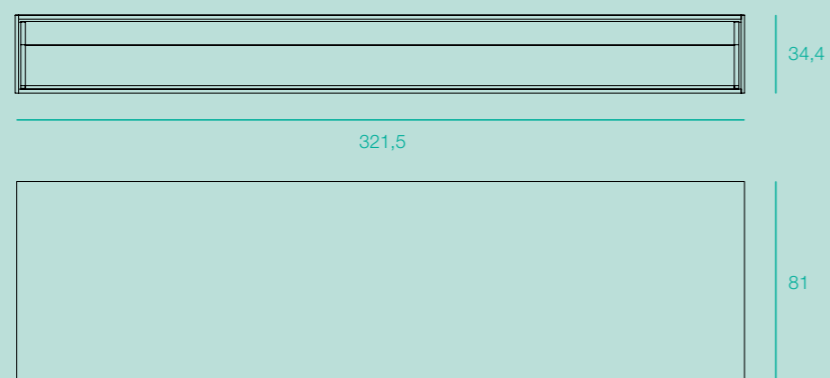

7 focos

14 focos