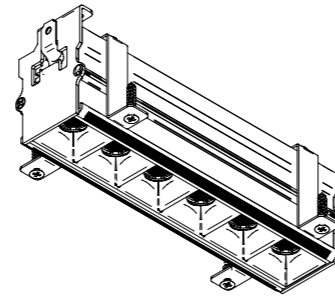

Shot EB *no frame*

instalação com driver remoto

Luminárias de embutir *no frame* para iluminação de destaque.

Louver disponível nas cores preto e branco.

Shot SB

instalação com driver remoto

Luminárias de sobrepor para iluminação de destaque com corpo em alumínio.

Corpo disponível nas cores: branco, preto, grafite, prata, marron corten*. Louver disponível nas cores preto e branco.

* outras cores sob consulta

1 foco

2 focos

3 focos

2X2 focos

1 foco

2 focos

3 focos

6 focos

12 focos

6 focos

12 focos