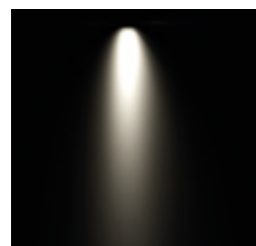

Modelo downlight

Luminárias para iluminação de destaque.
Uma solução que une eficiência energética,
rigor fotométrico e conforto visual, através
de sofisticadas lentes e sistema *dark light*.

- molduras / aplicações disponíveis:
  embutir, *no frame* e sobrepor
- **1, 2, 3, 4, 6** ou **12** focos de luz
- ótica de alto rendimento; 10°, 24° e 48°
- IRC **> 90**
- variações de temperatura de cor: 2700K,
  3000K, 4000K
- baixo UGR
- consistência de cor: < 3 step MacAdam
- vida útil: 60.000 h
- controle ON/OFF
- dimerizável via DALI , 0-10V , Corte de Fase
  (Phase Cut)

Fotometrias

10°