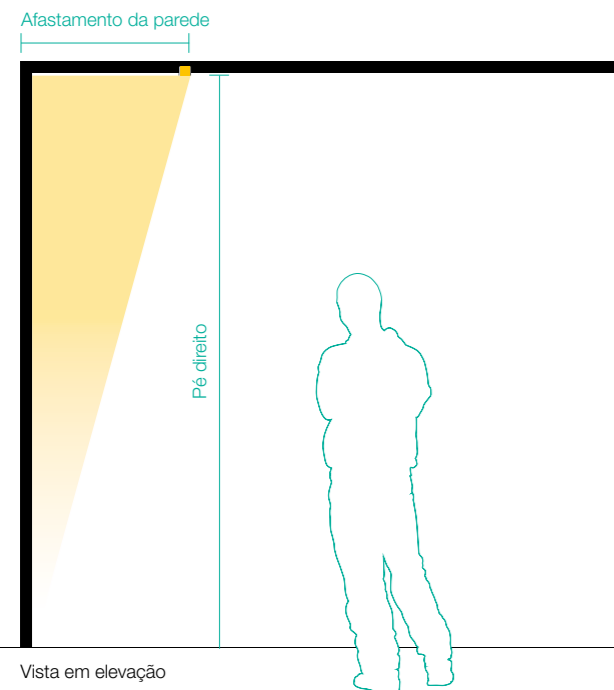

Cálculo para o projeto

Fórmulas

Afastamento da parede = Pé direito x 0,2

Distância entre centros das luminárias = 1,5 x Afastamento da parede

Shot wallwasher EB

Luminárias de embutir com fecho assimétrico para iluminação wall washer.
 Moldura disponível nas cores: branco, preto, grafite, prata, marron corten*.