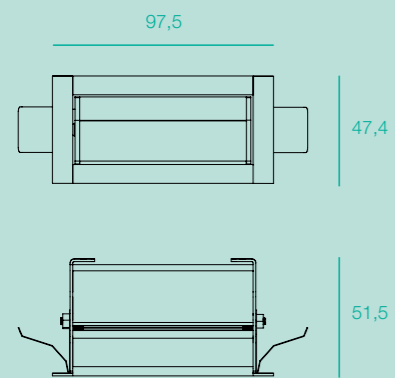

Cálculo para o projeto

Fórmulas

Afastamento da parede = Pé direito x 0,2

Distância entre centros das luminárias = 1,5 x Afastamento da parede

Shot wallwasher EB

Luminárias de embutir com fecho assimétrico para iluminação wall washer.
 Moldura disponível nas cores: branco, preto, grafite, prata, marron corten*.

shot EB *no frame* 3F | vista central

shot EB *no frame* 3F | vista frontal

3 focos

7 focos

3 focos

7 focos

14 focos

14 focos