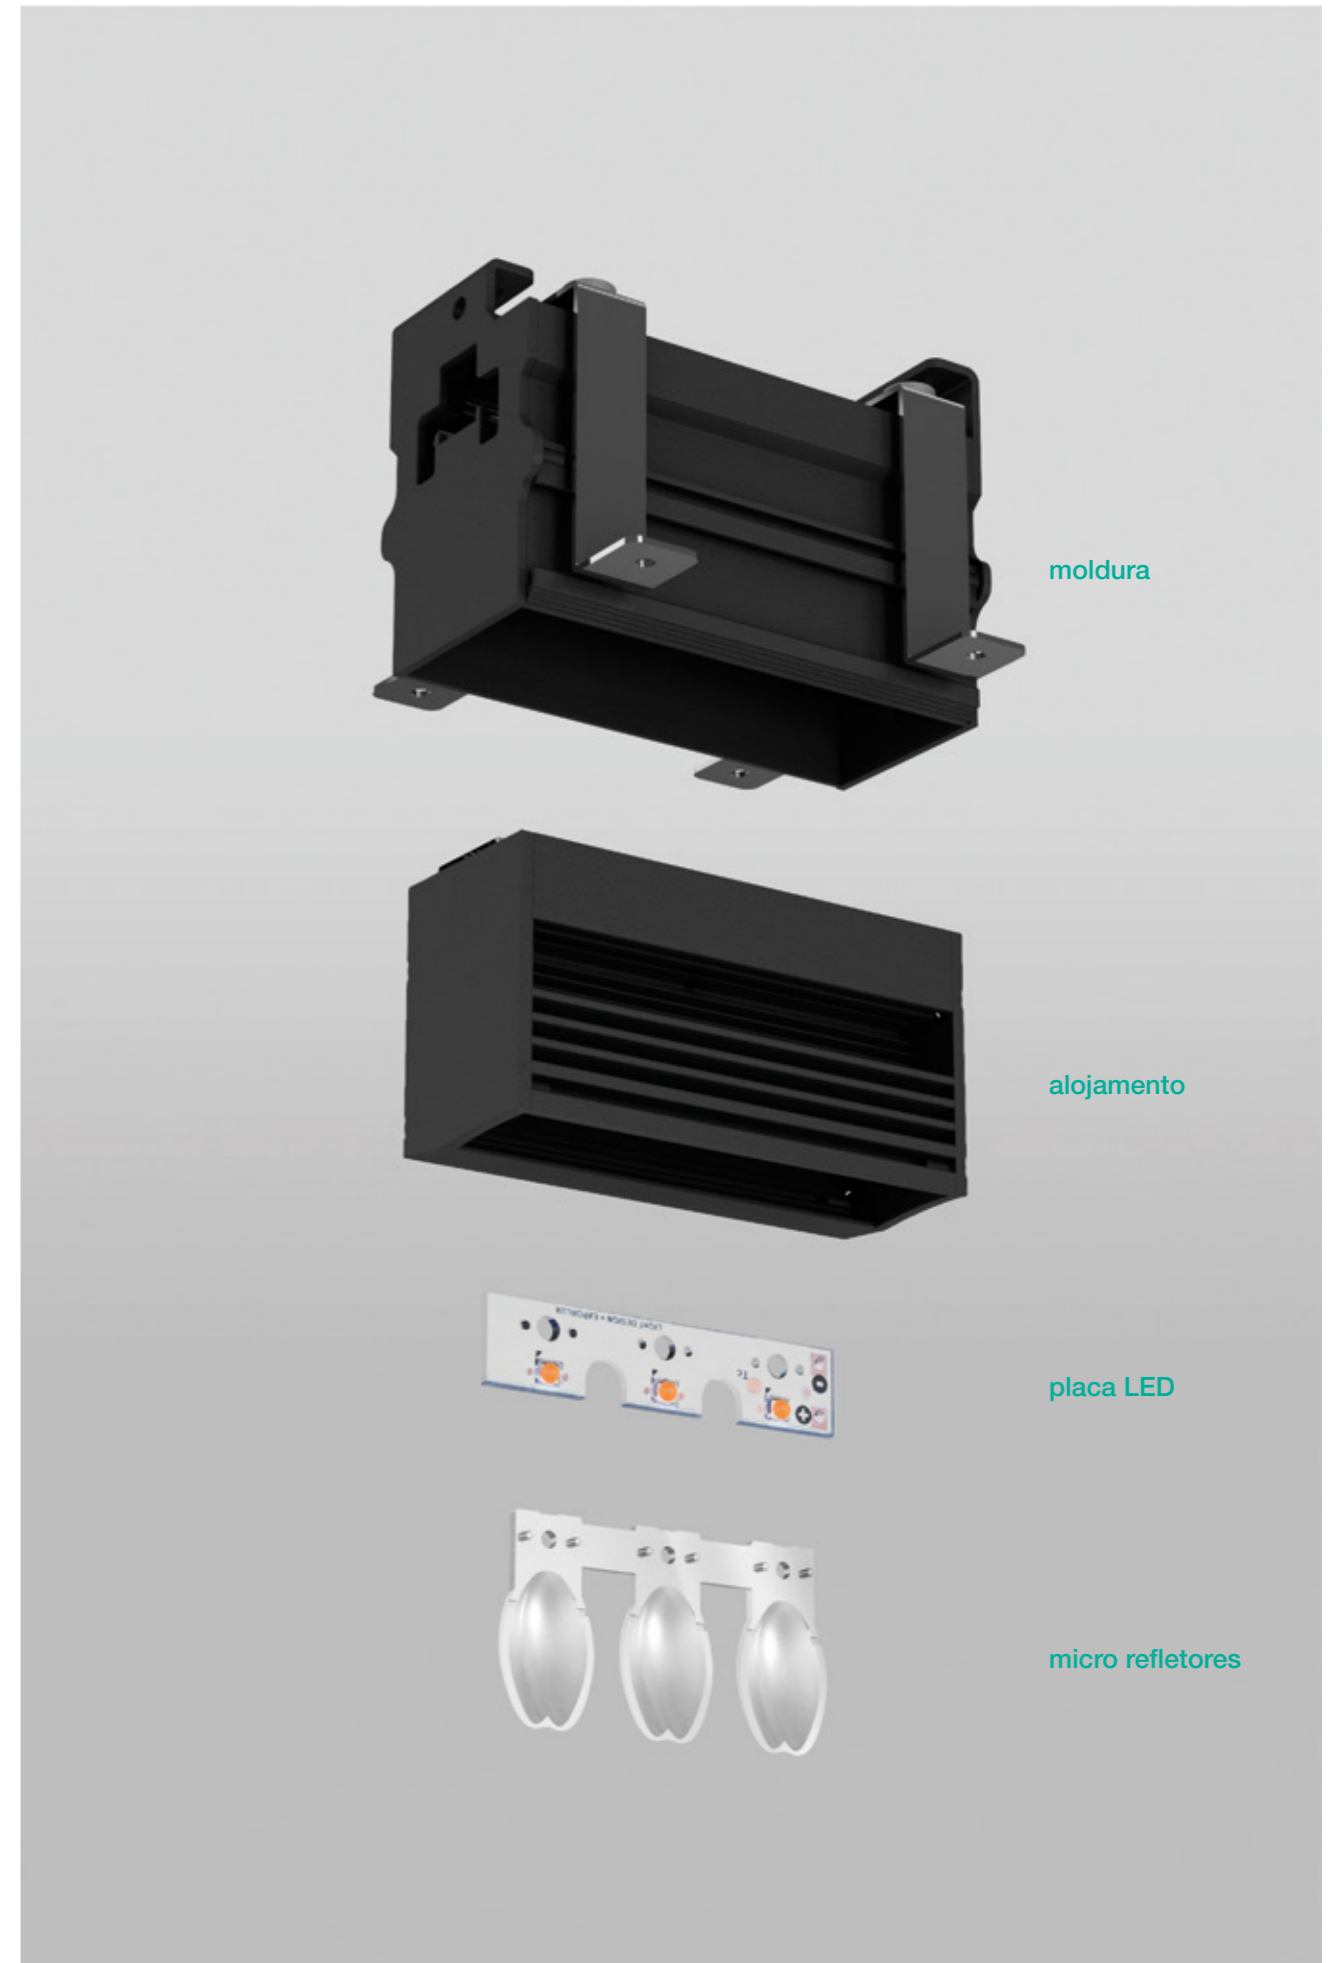

2 Modelo downlight

Modelo wallwasher

Facho assimétrico para iluminação wall washer. Micro Refletores aplicados a cada LED permitem uma iluminação com grande verticalidade. A sua fotometria sem precedentes permite uma perfeita iluminação do plano vertical num rácio de 1/5 (afastamento/altura).

Fotometrias

temperatura de cor	potência nº de focos	fluxo IRC >80 >90	
2700K	6 W (3F)	407	362
	14 W (7F)	950	845
	28 W (14F)	1900	1691
3000K	6 W (3F)	430	382
	14 W (7F)	1002	892
	28 W (14F)	2005	1784
4000K	6 W (3F)	452	402
	14 W (7F)	1056	940
	28 W (14F)	2111	1879

Cálculo para o projeto

Fórmulas

Afastamento da parede = Pé direito x 0,2

Distância entre centros das luminárias = 1,5 x Afastamento da parede

Shot wallwasher EB

Luminárias de embutir com fecho assimétrico para iluminação wall washer.
 Moldura disponível nas cores: branco, preto, grafite, prata, marron corten*.