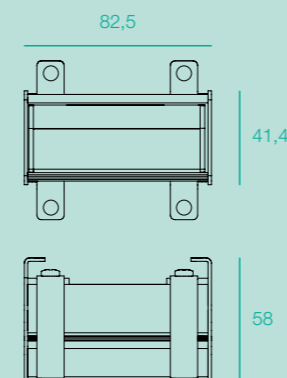

Cálculo para o projeto

Fórmulas

Afastamento da parede = Pé direito x 0,2

Distância entre centros das luminárias = 1,5 x Afastamento da parede

Shot wallwasher EB

Luminárias de embutir com fecho assimétrico para iluminação wall washer.
 Moldura disponível nas cores: branco, preto, grafite, prata, marron corten*.

shot EB *no frame* 3F | vista central

shot EB *no frame* 3F | vista frontal

3 focos

7 focos

3 focos

7 focos

14 focos

14 focos