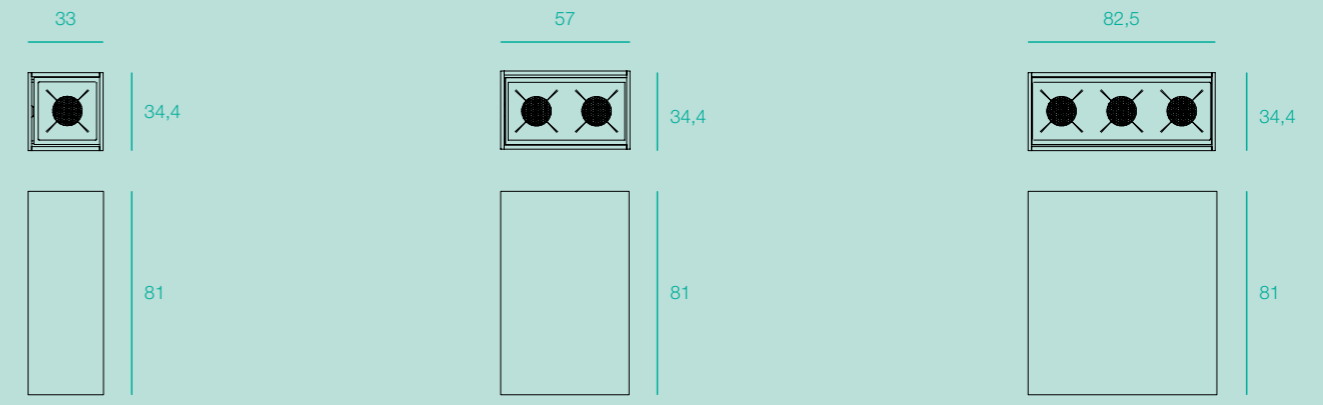

1 foco

2 focos

3 focos

2X2 focos

1 foco

2 focos

3 focos

6 focos

12 focos

6 focos

12 focos

Shot EB

Luminárias de embutir para iluminação de destaque. Moldura disponível nas cores: branco, preto, grafite, prata, marron corten*. Louver disponível nas cores preto e branco.