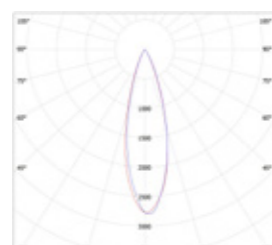

Fotometrias

10°

24°

48°

temperatura de cor	ângulo	potência nº de focos	fluxo IRC >80 >90
2700K	10°	2 W (1F)	182 161
		4 W (2F)	363 323
		6 W (3F)	545 484
		8 W (4F)	726 645
		12 W (6F)	1089 968
	24°	2 W (1F)	2178 1935
		4 W (2F)	183 162
		6 W (3F)	365 325
		8 W (4F)	548 487
		12 W (6F)	731 649
	48°	2 W (1F)	1096 974
		4 W (2F)	2193 1948
		6 W (3F)	185 164
		8 W (4F)	370 329
		12 W (6F)	555 493
3000K	10°	2 W (1F)	740 657
		4 W (2F)	1109 986
		6 W (3F)	2219 1971
		8 W (4F)	191 170
		12 W (6F)	383 341
	24°	2 W (1F)	574 511
		4 W (2F)	765 681
		6 W (3F)	1148 1022
		8 W (4F)	2295 2043
		12 W (6F)	2310 2057
	48°	2 W (1F)	195 173
		4 W (2F)	390 347
		6 W (3F)	584 520
		8 W (4F)	779 694
		12 W (6F)	1169 1041
4000K	10°	2 W (1F)	2338 2081
		4 W (2F)	203 181
		6 W (3F)	407 362
		8 W (4F)	610 542
		12 W (6F)	813 723
	24°	2 W (1F)	1220 1085
		4 W (2F)	2439 2169
		6 W (3F)	205 182
		8 W (4F)	409 364
		12 W (6F)	614 546
	48°	2 W (1F)	818 728
		4 W (2F)	1228 1092
		6 W (3F)	2455 2183
		8 W (4F)	207 184
		12 W (6F)	414 368
4000K	48°	2 W (1F)	621 552
		4 W (2F)	828 736
		6 W (3F)	1242 1105
		8 W (4F)	2485 2209
		12 W (6F)	