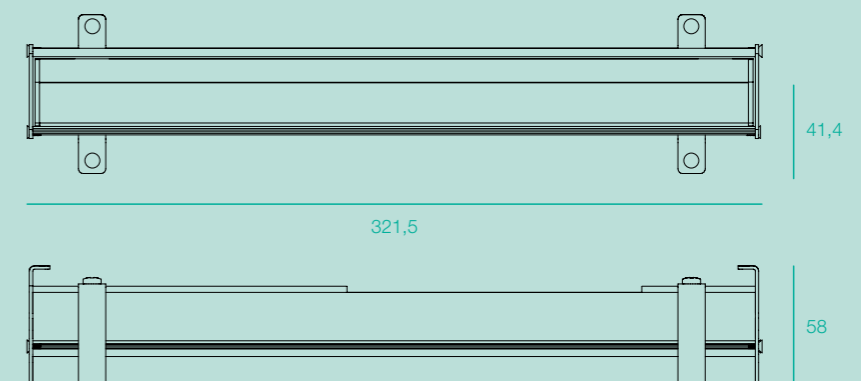

Cálculo para o projeto

Fórmulas

Afastamento da parede = Pé direito x 0,2

Distância entre centros das luminárias = 1,5 x Afastamento da parede

Shot wallwasher EB

Luminárias de embutir com fecho assimétrico para iluminação wall washer.
 Moldura disponível nas cores: branco, preto, grafite, prata, marron corten*.

shot EB *no frame* 3F | vista central

shot EB *no frame* 3F | vista frontal

3 focos

7 focos

3 focos

7 focos

14 focos

14 focos

Shot wallwasher SB instalação com driver remoto

Luminárias de sobrepor com fecho assimétrico para iluminação wall washer, com corpo em alumínio. Corpo disponível nas cores: branco, preto, grafite, prata, marron corten*.