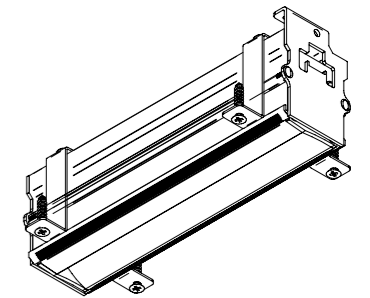

Shot wallwasher EB

Luminárias de embutir com fecho assimétrico para iluminação wall washer.
Moldura disponível nas cores: branco, preto, grafite, prata, marron corten*.

* outras cores sob consulta

Shot wallwasher EB *no frame*

instalação com driver remoto

Luminárias de embutir *no frame* com fecho assimétrico para iluminação wall washer.

3 focos

7 focos

3 focos

7 focos

14 focos

14 focos