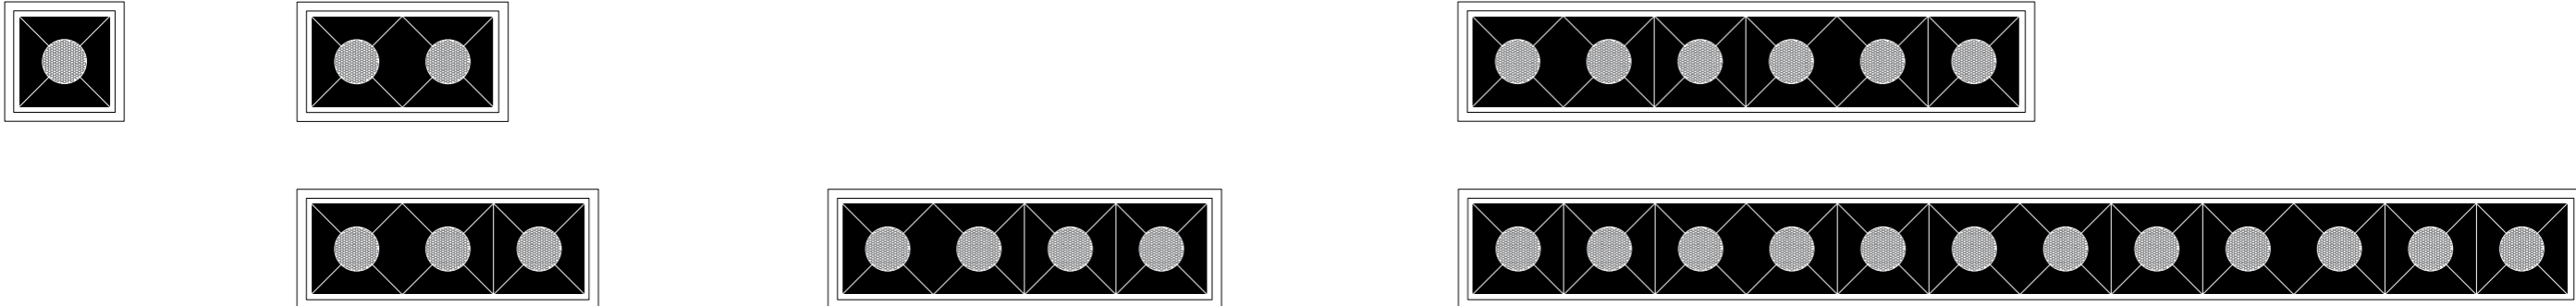

Modelo downlight

Embutir no frame
instalação com driver remoto

Embutir frame

Sobrepor
instalação com driver remoto

Shot EB *no frame*

instalação com driver remoto

Luminárias de embutir *no frame* para iluminação de destaque.