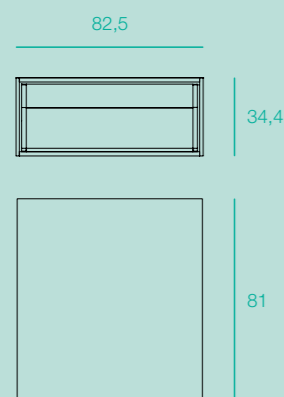

Shot wallwasher SB instalação com driver remoto

Luminárias de sobrepor com fecho assimétrico para iluminação wall washer, com corpo em alumínio. Corpo disponível nas cores: branco, preto, grafite, prata, marron corten*.

* outras cores sob consulta

3 focos

7 focos

14 focos