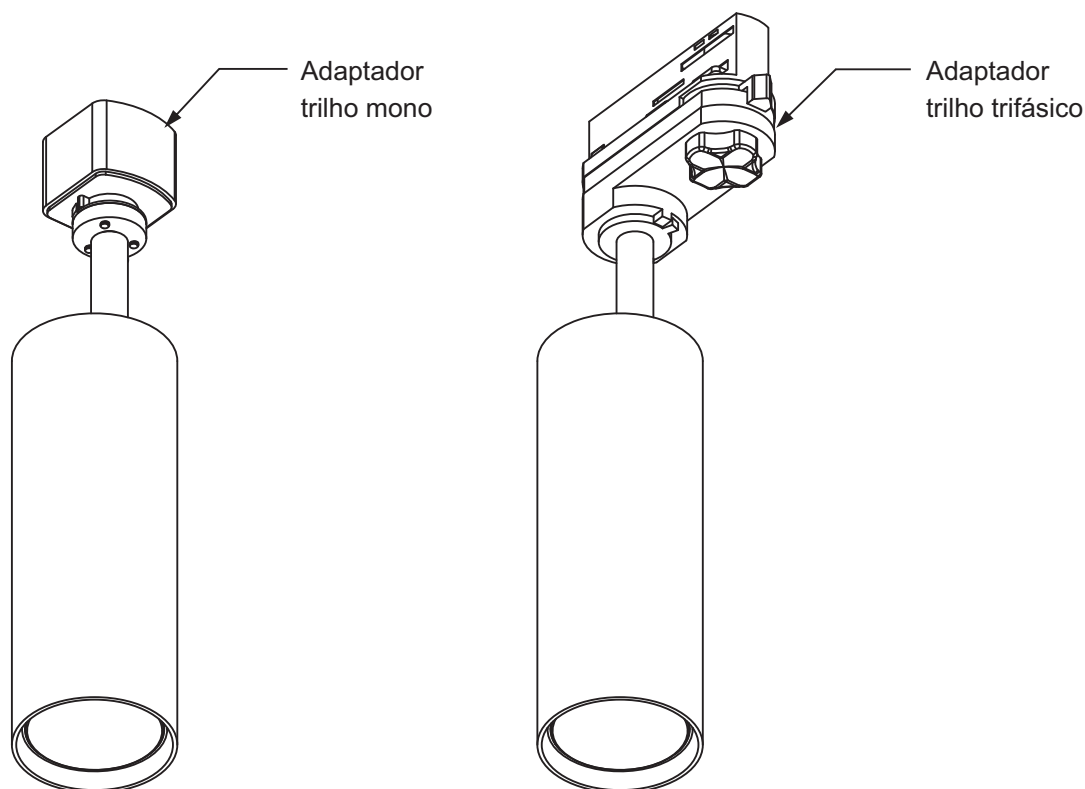

sobrepor teto
uso interno

1. Após a instalação do trilho, encaixe a luminária com o auxílio do adaptador correspondente.

MANUTENÇÃO

Para fazer qualquer manutenção, certifique-se de que não há corrente elétrica na luminária e utilize luvas.
Para fazer a limpeza da luminária utilize sempre um pano seco.