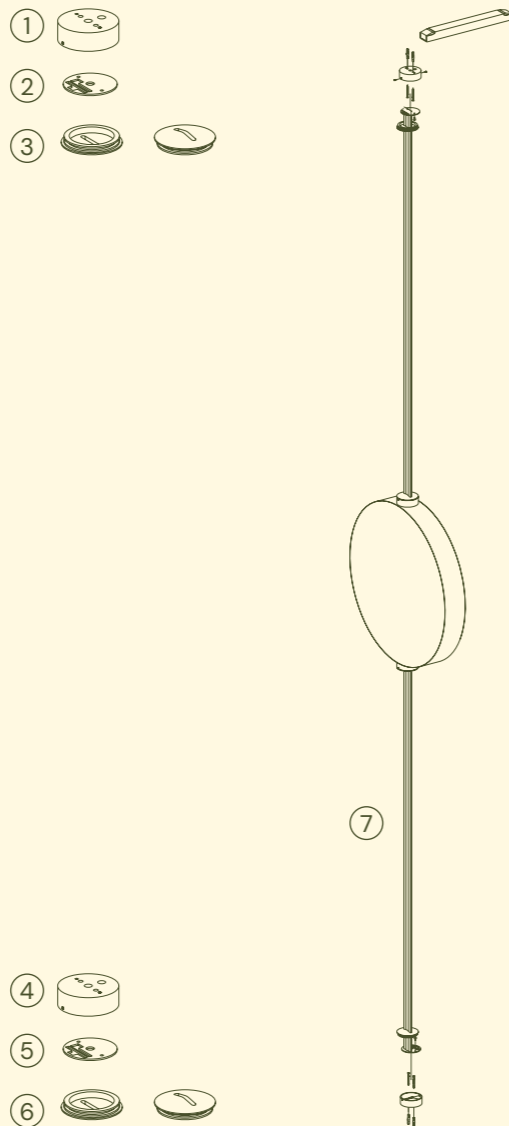

NOON TETO/ PISO

DIMENSÕES

Design	Light Design + Exporlux
Uso	Interno
Tipo	Pendente
Material	Alumínio, Couro sintético, Tecido
Tamanho	ø 600 mm, ø 900 mm
Cinta	1,5 m, 3 m, 5 m
Cores	Verde, Cinza, Bege, Preto, Branco*

FONTE DE LUZ

	Fonte	Diâmetro	Temperatura	Potência	Fluxo
ø 600 mm	LED	600mm	2700K	35W	3430lm
	LED	600mm	3000K	35W	3535lm
	LED	600mm	4000K	35W	3700lm
ø 900 mm	LED	900mm	2700K	70W	6370lm
	LED	900mm	3000K	70W	6520lm
	LED	900mm	4000K	70W	6720lm

DETALHES

Acessórios para suspensão

- 1, 4 Base canopla s/rosca NOON Pend.
- 2, 5 Alça cinta eletrificada teto NOON
- 3, 6 Tampa acab. s/rosca c/corte NOON

7 Cinta eletrificada

Internamente passa um cabo nas cores vermelho e preto que liga o Led no driver

NOON PENDENTE/ ARANDELA

DIMENSÕES

Design	Light Design + Exporlux
Uso	Interno
Tipo	Pendente
Material	Alumínio, Couro sintético, Tecido
Tamanho	ø 600 mm, ø 900 mm
Cinta	1,5 m, 3 m, 5 m
Cores	Verde, Cinza, Bege, Preto, Branco*

FONTE DE LUZ

	Fonte	Diâmetro	Temperatura	Potência	Fluxo
ø 600 mm	LED	600mm	2700K	35W	3430lm
	LED	600mm	3000K	35W	3535lm
	LED	600mm	4000K	35W	3700lm
ø 900 mm	LED	900mm	2700K	70W	6370lm
	LED	900mm	3000K	70W	6520lm
	LED	900mm	4000K	70W	6720lm

DETALHES

Acessórios para suspensão

- 1 Base canopla conexão simples NOON Pend.
- 4, 7 Base canopla s/rosca NOON Pend.
- 2, 5, 8 Alça cinta eletrificada teto NOON
- 3, 6, 9 Tampa acab. s/rosca c/corte NOON