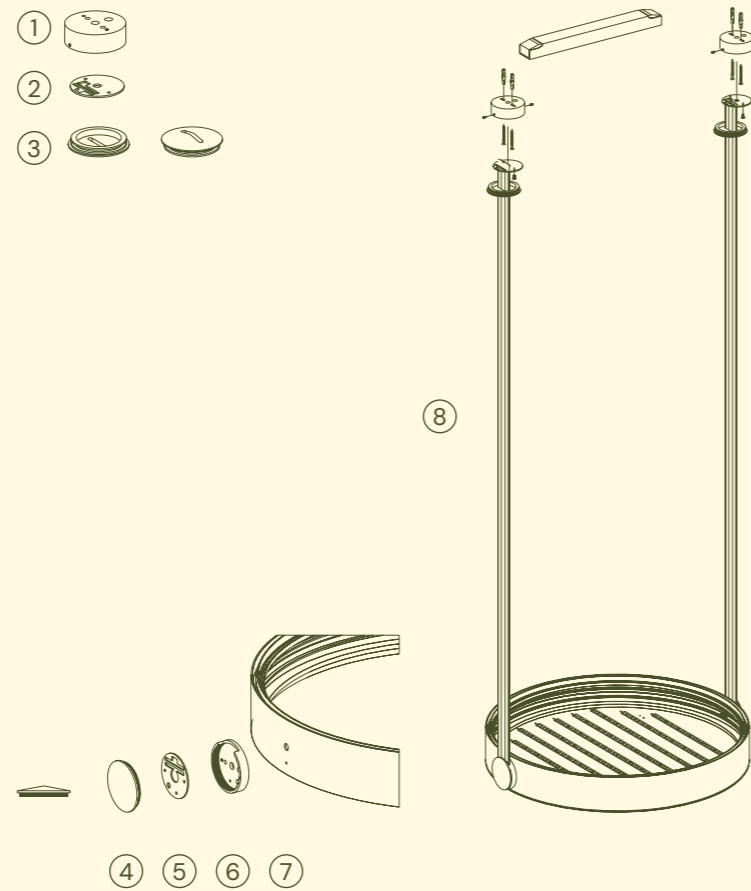

NOON PENDENTE

DIMENSÕES

Design	Light Design + Exporlux
Uso	Interno
Tipo	Pendente
Material	Alumínio, Couro sintético, Tecido
Tamanho	ø 600 mm, ø 900 mm
Cinta	1,5 m, 3 m, 5 m
Cores	Verde, Cinza, Bege, Preto, Branco*

FONTE DE LUZ

	Fonte	Diâmetro	Temperatura	Potência	Fluxo
ø 600 mm	LED	600mm	2700K	35W	3430lm
	LED	600mm	3000K	35W	3535lm
	LED	600mm	4000K	35W	3700lm
ø 900 mm	LED	900mm	2700K	70W	6370lm
	LED	900mm	3000K	70W	6520lm
	LED	900mm	4000K	70W	6720lm

DETALHES

Acessórios para suspensão

1. 1 Base canopla s/rosca NOON Pend.
2. 2 Alça cinta eletrificada teto NOON
3. 3 Tampa acab. s/rosca c/corte NOON

Acessórios para giro

1. 4 Tampa acab. c/rosca s/corte NOON
2. 5 Alça cinta eletrificada corpo NOON
3. 6 Base acab. giro c/rsc 1 saída corpo NOON
4. 7 Corpo NOON diam. 600/900mm

8 Cinta eletrificada

Internamente passa um cabo nas cores vermelho e preto que liga o Led no driver