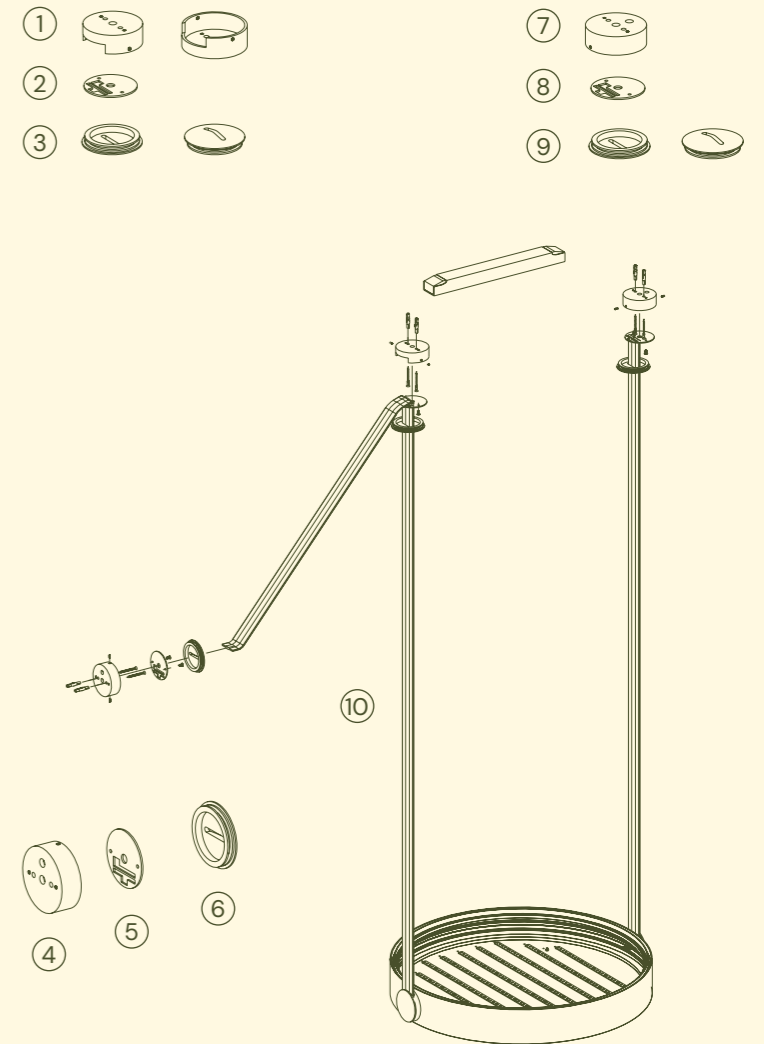

10 Cinta eletrificada

Internamente passa um cabo nas cores vermelho e preto que liga o Led no driver

*A cor branca se aplica à parte de alumínio e ao couro sintético, não às cintas

*A cor branca se aplica à parte de alumínio e ao couro sintético, não às cintas