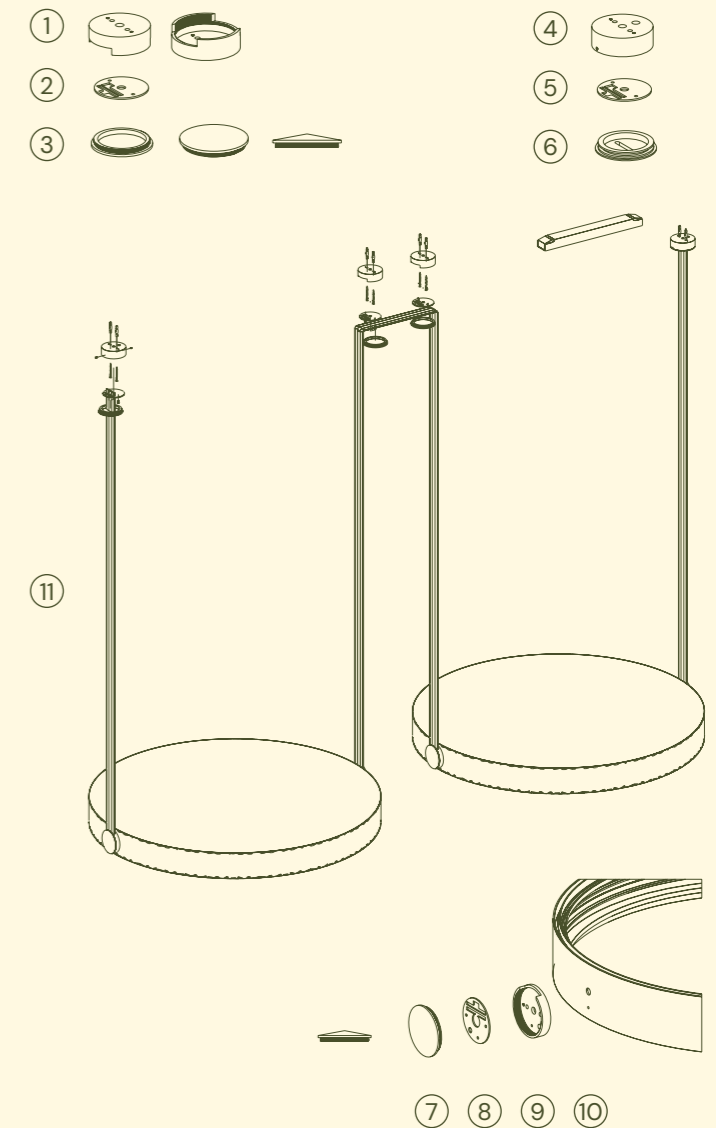

11 Cinta eletrificada

Internamente passa um cabo nas cores vermelho e preto que liga o Led no driver